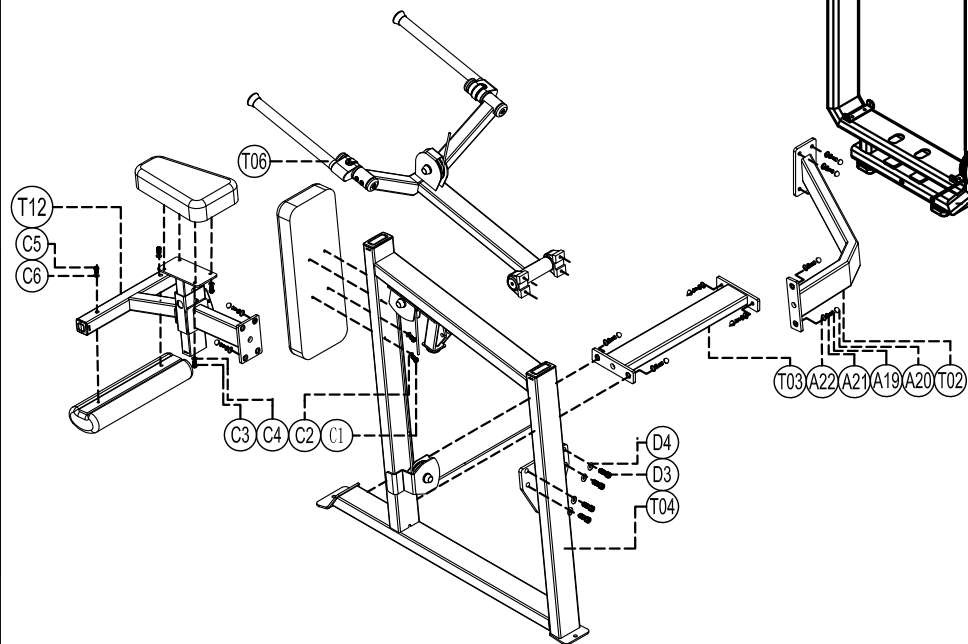

наполнителем. Сиденье регулируется по вертикали. В качестве дополнения SVENSSON INDUSTRIAL H3026 оснащен держателем для бутылочки с водой и полотенца.

\*Все спецификации могут быть изменены производителем без уведомления. Продукт и цвет продукта могут отличаться от изображений на сайте.

Тип	грузоблочный станок
Упражнения	мышцы трицепса и плеч
Профиль рамы	100*50*2.5 мм, двухслойная порошковая окраска
Тип пластика	АБС-пластик из исходного сырья
Рукоятки	прорезиненные нескользящие
Тросы	металлический трос в ПВХ оболочке, общий диаметр 6 мм.
Направляющие	стальные, хромированные
Нагрузка	весовые плиты из легированной стали
Сиденье	эргономичное, подушки с полиуретановым наполнителем
Вес стека	110 кг
Регулировка положения сиденья	по вертикали
Электроника	нет
Держатель для бутылки и полотенца	есть
Складывание	нет
Размер в рабочем состоянии (Д*Ш*В)	161.5*120*150 см
Упаковка	1 коробка (дерево)
Габариты	170*110*86 см
Объем	0,850 куб. м
Вес нетто	219 кг
Вес брутто	249 кг
Макс. вес пользователя	150 кг

## H3026 Seated Dip

Please note :parts didn't demolition part and fasteners not listed on the introduction

D4	Flat washer Φ10	4
D3	Socket Cap inner hex M10*25	4
C6	Flat washer Φ8.3*Φ20*11.5	2
C5	Socket Cap inner hex M8*80	2
C4	Flat washer Φ8.3*Φ20*11.5	4
C3	Socket Cap inner hex M8*35	4
C2	Flat washer Φ8.3*Φ20*11.5	4
C1	Socket Cap inner hex M8*80	4
B	weight stack set	1
A22	Gasket DQ003 φ29.8*φ12*T4	14
A21	Spring washer ø12	14
A20	Screw cap S208	14
A19	Outer hex screw M12*35	14
A6	Cup head inner hex screw M5*15	8
A5	Cup head cross tapping screw ST3*8	4
A3	Top cover	1
A2	Back shroud	1
A1	Front shroud	1
T12	Connector	1
T06	movable arm set	1
T04	Backrest frame	1
T03	Bottom connector	1
T02	Top connector	1
01	Door frame	1
Number	Name	Quantity