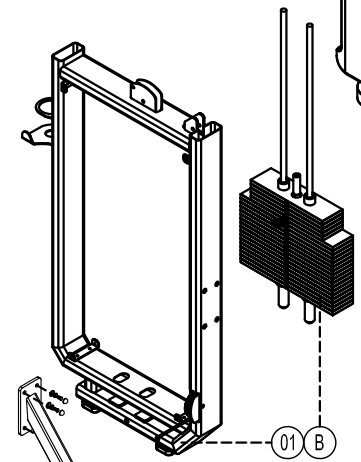

наполнителем. Сиденье регулируется по вертикали. В качестве дополнения SVENSSON INDUSTRIAL H3026 оснащен держателем для бутылочки с водой и полотенца.

\*Все спецификации могут быть изменены производителем без уведомления. Продукт и цвет продукта могут отличаться от изображений на сайте.

Тип	грузоблочный станок
Упражнения	мышцы трицепса и плеч
Профиль рамы	100*50*2.5 мм, двухслойная порошковая окраска
Тип пластика	АБС-пластик из исходного сырья
Рукоятки	прорезиненные нескользящие
Тросы	металлический трос в ПВХ оболочке, общий диаметр 6 мм.
Направляющие	стальные, хромированные
Нагрузка	весовые плиты из легированной стали
Сиденье	эргономичное, подушки с полиуретановым наполнителем
Вес стека	110 кг
Регулировка положения сиденья	по вертикали
Электроника	нет
Держатель для бутылки и полотенца	есть
Складывание	нет
Размер в рабочем состоянии (Д*Ш*В)	161.5*120*150 см
Упаковка	1 коробка (дерево)
Габариты	170*110*86 см
Объем	0,850 куб. м
Вес нетто	219 кг
Вес брутто	249 кг
Макс. вес пользователя	150 кг

## H3026 Seated Dip

Please note :parts didn't demolition part and fasteners not listed on the introduction

D4	Flat washer Φ10	4
D3	Socket Cap inner hex M10*25	4
C6	Flat washer Φ8.3*Φ20*11.5	2
C5	Socket Cap inner hex M8*80	2
C4	Flat washer Φ8.3*Φ20*11.5	4
C3	Socket Cap inner hex M8*35	4
C2	Flat washer Φ8.3*Φ20*11.5	4
C1	Socket Cap inner hex M8*80	4
B	weight stack set	1
A22	Gasket DQ003 φ29.8*φ12*T4	14
A21	Spring washer ø12	14
A20	Screw cap S208	14
A19	Outer hex screw M12*35	14
A6	Cup head inner hex screw M5*15	8
A5	Cup head cross tapping screw ST3*8	4
A3	Top cover	1
A2	Back shroud	1
A1	Front shroud	1
T12	Connector	1
T06	movable arm set	1
T04	Backrest frame	1
T03	Bottom connector	1
T02	Top connector	1
01	Door frame	1
Number	Name	Quantity