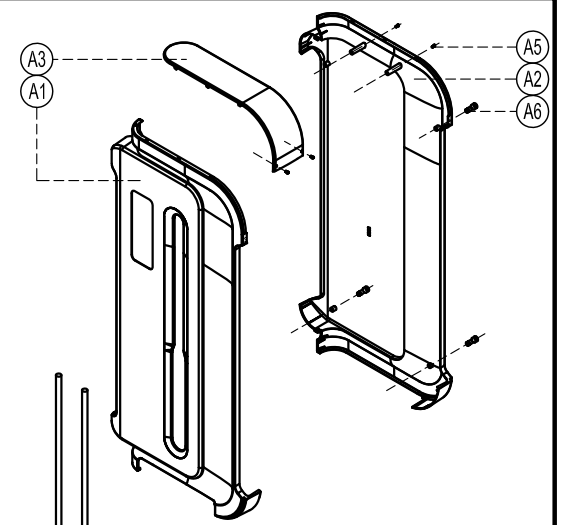

Exploded

H3026 Seated Dip

Please note :parts didn't demolition part and fasteners not listed on the introduction

D4	Flat washer Φ10	4
D3	Socket Cap inner hex M10*25	4
C6	Flat washer Φ8.3*Φ20*11.5	2
C5	Socket Cap inner hex M8*80	2
C4	Flat washer Φ8.3*Φ20*11.5	4
C3	Socket Cap inner hex M8*35	4
C2	Flat washer Φ8.3*Φ20*11.5	4
C1	Socket Cap inner hex M8*80	4
B	weight stack set	1
A22	Gasket DQ003 φ29.8*φ12*T4	14
A21	Spring washer ø12	14
A20	Screw cap S208	14
A19	Outer hex screw M12*35	14
A6	Cup head inner hex screw M5*15	8
A5	Cup head cross tapping screw ST3*8	4
A3	Top cover	1
A2	Back shroud	1
A1	Front shroud	1
T12	Connector	1
T06	movable arm set	1
T04	Backrest frame	1
T03	Bottom connector	1
T02	Top connector	1
01	Door frame	1
Number	Name	Quantity