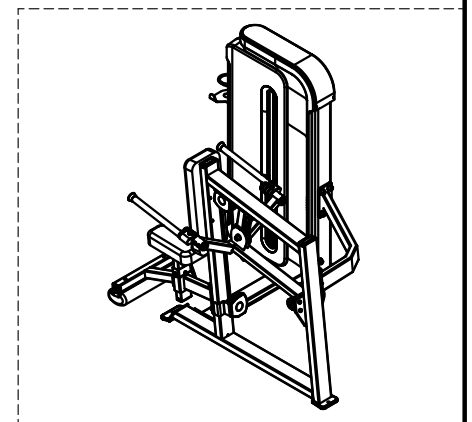

наполнителем. Сиденье регулируется по вертикали. В качестве дополнения SVENSSON INDUSTRIAL H3026 оснащен держателем для бутылочки с водой и полотенца.

\*Все спецификации могут быть изменены производителем без уведомления. Продукт и цвет продукта могут отличаться от изображений на сайте.

Тип	грузоблочный станок
Упражнения	мышцы трицепса и плеч
Профиль рамы	100*50*2.5 мм, двухслойная порошковая окраска
Тип пластика	АБС-пластик из исходного сырья
Рукоятки	прорезиненные нескользящие
Тросы	металлический трос в ПВХ оболочке, общий диаметр 6 мм.
Направляющие	стальные, хромированные
Нагрузка	весовые плиты из легированной стали
Сиденье	эргономичное, подушки с полиуретановым наполнителем
Вес стека	110 кг
Регулировка положения сиденья	по вертикали
Электроника	нет
Держатель для бутылки и полотенца	есть
Складывание	нет
Размер в рабочем состоянии (Д*Ш*В)	161.5*120*150 см
Упаковка	1 коробка (дерево)
Габариты	170*110*86 см
Объем	0,850 куб. м
Вес нетто	219 кг
Вес брутто	249 кг
Макс. вес пользователя	150 кг

## H3026 Seated Dip

Please note :parts didn't demolition part and fasteners not listed on the introduction

D4	Flat washer Φ10	4
D3	Socket Cap inner hex M10*25	4
C6	Flat washer Φ8.3*Φ20*11.5	2
C5	Socket Cap inner hex M8*80	2
C4	Flat washer Φ8.3*Φ20*11.5	4
C3	Socket Cap inner hex M8*35	4
C2	Flat washer Φ8.3*Φ20*11.5	4
C1	Socket Cap inner hex M8*80	4
B	weight stack set	1
A22	Gasket DQ003 φ29.8*φ12*T4	14
A21	Spring washer ø12	14
A20	Screw cap S208	14
A19	Outer hex screw M12*35	14
A6	Cup head inner hex screw M5*15	8
A5	Cup head cross tapping screw ST3*8	4
A3	Top cover	1
A2	Back shroud	1
A1	Front shroud	1
T12	Connector	1
T06	movable arm set	1
T04	Backrest frame	1
T03	Bottom connector	1
T02	Top connector	1
01	Door frame	1
Number	Name	Quantity