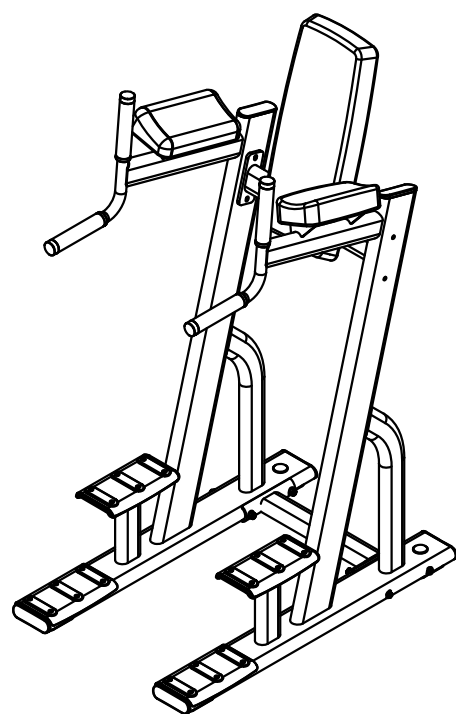

SVENSSON INDUSTRIAL E7047 - это оборудование коммерческого класса для выполнения упражнений на пресс и брусья. Благодаря данной модели, пользователь сможет проработать различные группы мышц. Рама E7047 с внушительными размерами 100*50 толщиной 3 мм и порошковой окраской в два слоя, выражает силу с первого взгляда. Установленное на модели E7047 эргономичное сиденье из искусственной кожи гарантирует повышенный комфорт пользователя на протяжении всех подходов при выполнении упражнения. Мягкость обеспечивают подушки с полиуретановым наполнителем.

Назначение	профессиональное
Тип	скамьи и стойки
Упражнения	различные группы мышц
Профиль рамы	100*50*3 мм, двухслойная порошковая окраска
Рукоятки	есть
Тросы	нет
Сиденье	эргономичное, подушки с полиуретановым наполнителем
Регулировка положения сиденья	нет
Размер в рабочем состоянии (Д*Ш*В)	104*72*165 см
Упаковка	картон
Габариты	165*26*110 см
Объем	0,472 куб. м
Вес нетто	60 кг
Вес брутто	70 кг
Производитель	Jörgen Svensson, Швеция
Страна изготовления	КНР

Exploded

E7047 VERTICAL KNESS UP/DIP

please note :prats didn't demolitionde part and fast eners not listde on the introduction

A17	Flat washer Φ8	6
A16	Cap head inner hex screw M8*70	2
A15	Cap head inner hex screw M8*35	4
A14	Flat washer Φ10	8
A13	Self-locking Nuts M10	4
A12	Cylindrical head screws M10*60	4
A9	Spring gasket φ12	4
A8	Flat washer Φ12	4
A7	Cylindrical head screws M12*35	4
03	Bottom support set	1
02	Top support set	1
01	Main frame	2
Number	Name	Quantity