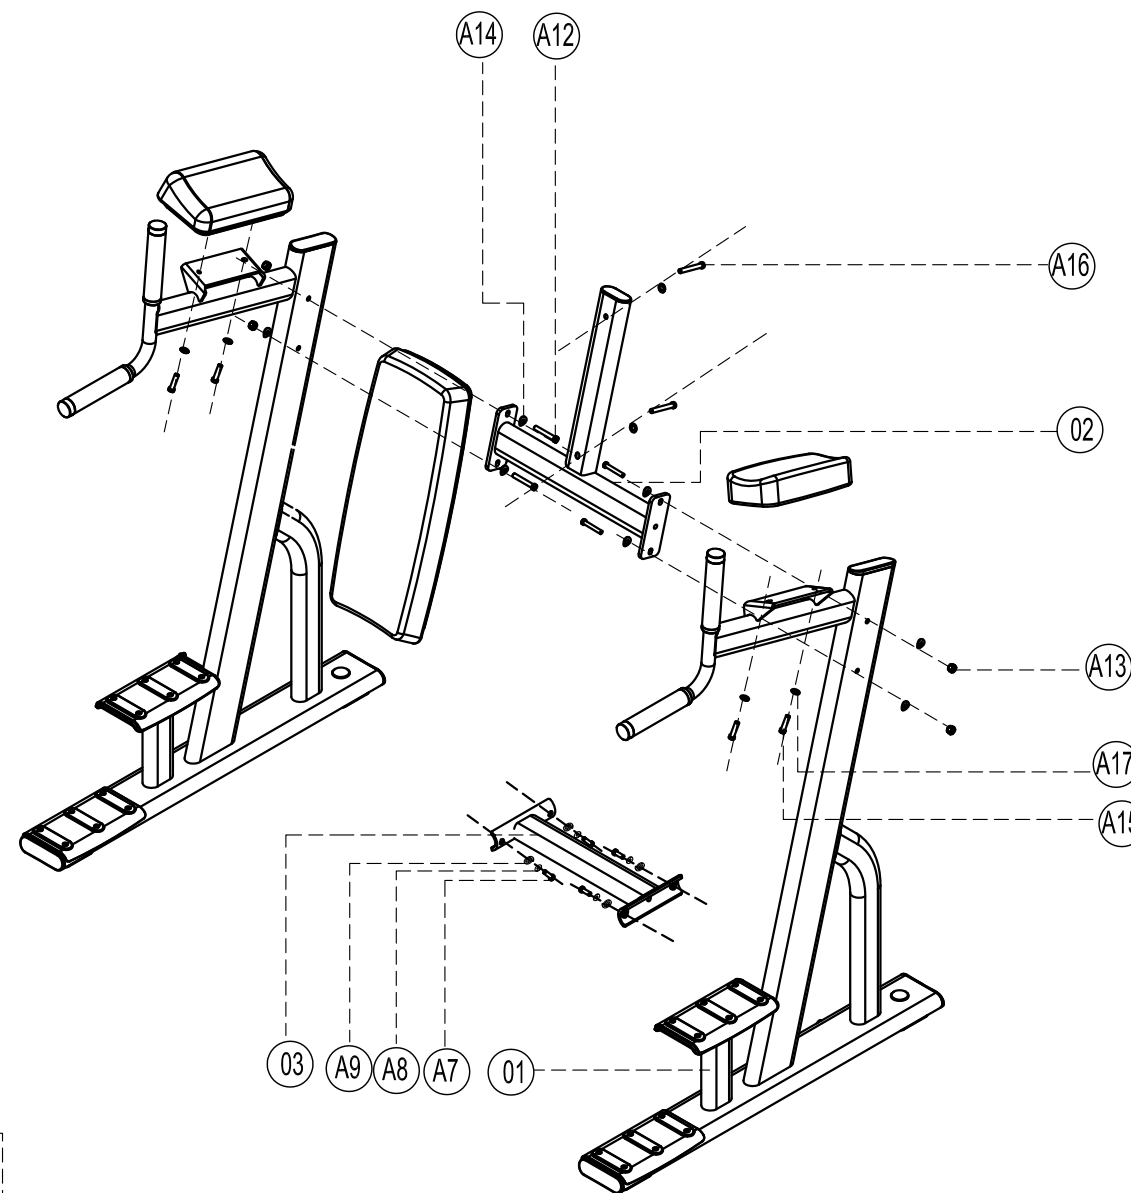

Exploded

E7047 VERTICAL KNESS UP/DIP

please note :prats didn't demolitionde part and fast eners not listde on the introduction