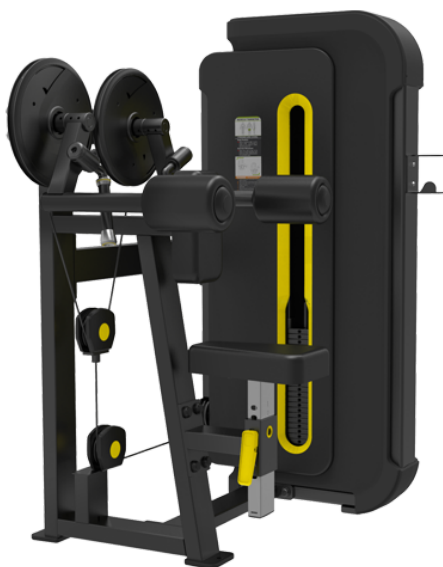

<https://svensson.nt-rt.ru/> || ssd@nt-rt.ru

SVENSSON INDUSTRIAL H3005 Matte black Дельта-машина

Профессиональные силовые тренажеры от шведского бренда SVENSSON INDUSTRIAL - это отличное дополнение для любого современного клуба, как с точки зрения функционала, так и качества продукции. Отличные биомеханические свойства соответствуют высоким стандартам тренировочного процесса. Даже при высочайших нагрузках, пользователя ожидает полная безопасность. На силовой серии SVENSSON INDUSTRIAL установлены самые надежные узлы и компоненты, а также самый качественный пластик. Материалы, использованные на грузоблочном станке, экологически чистые, и, по большей части, могут использоваться повторно.

SVENSSON INDUSTRIAL H3005 - это профессиональный тренажер коммерческого класса. Благодаря дельта-машине, пользователь сможет проработать мышцы плеч и дельтовидные мышцы. Рама H3005 с внушительными размерами 100*50 толщиной 2.5 мм и порошковой окраской в два слоя, выражает силу с первого взгляда. Прорезиненные, нескользящие рукоятки оборудования обеспечивают надежное сцепление рук пользователя во время занятий, что избавит от риска получения травм. Стальной трос в ПВХ оболочке общим диаметром 6 мм отвечает за подъем грузов. Между прочим, это один из самых высоких показателей в классе. Весовые плиты изготовлены из прочной легированной стали. Общий вес стека составляет 52 кг. Для простоты использования, все фиксаторы на тренажере выполнены в ярких цветах.* Это очень важная деталь, особенно для слабовидящих пользователей. Установленное на модели H3005 эргономичное сиденье из искусственной кожи гарантирует повышенный комфорт пользователя на протяжении всех подходов при выполнении упражнения. Мягкость обеспечивают подушки с полиуретановым наполнителем. Сиденье регулируется по вертикали. В качестве дополнения SVENSSON INDUSTRIAL H3005 оснащен держателем для бутылочки с водой и полотенца.