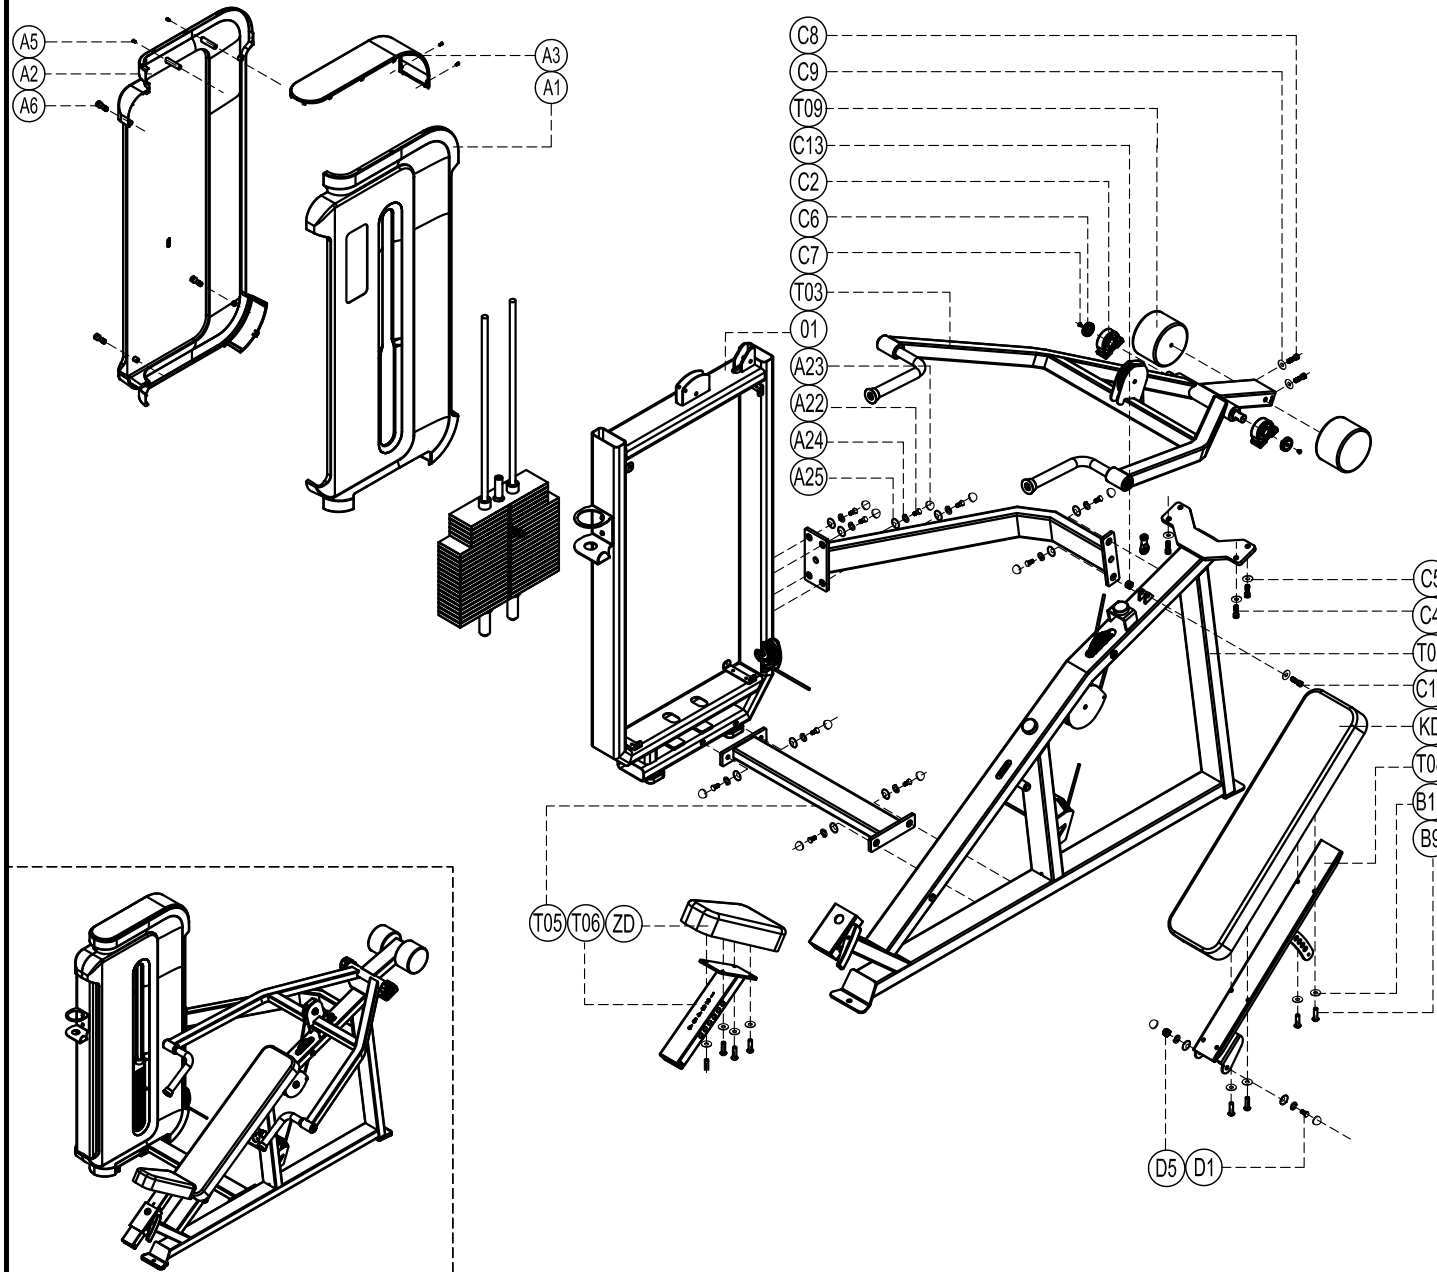

Exploded

H3013 Incline Press

please note :parts didn't demolitionde part and fast eners not listde on the introduction

D5	Self lock nut	M10	1
D1	Shoulder screw	φ12*130	1
C13	Self lock nut	M8	4
C12	Shoulder screw	φ10*30	1
C9	Flat washer	φ12	2
C8	Socket cap innex hex	M12*35	2
C7	Sink inner hex screw	M6*10	2
C6	Cover	S264	2
C5	Flat washer	φ10	4
C4	Socket cap inner hex	M10*25	4
C2	Bearing basement	PA205	2
B10	Flat washer	φ8	8
B9	Cup head inner hex screw	M8*35	8
A25	Gasket	DQ003	12
A24	Spring washer	φ12	12
A23	Screw cap	S208	12
A22	Outer hex screw	M12*35	10
A6	Cup head inner hex screw	M5*15	8
A5	Cup head cross tapping screw	ST3*8	4
A3	Top cover		1
A2	Back shroud		1
A1	Front shroud		1
ZD	Buffering washer	DZ203	1
KD	Backrest	DZ205	1
O9	Round weight		1
O8	Cushion fixing set		2
O6	Cushion adjustment		1
O5	Bottom connector		1
O4	Top connector		1
O3	Movable arm set		1
O2	Main frame		1
O1	Door frame		1
Number	Name		Quantity