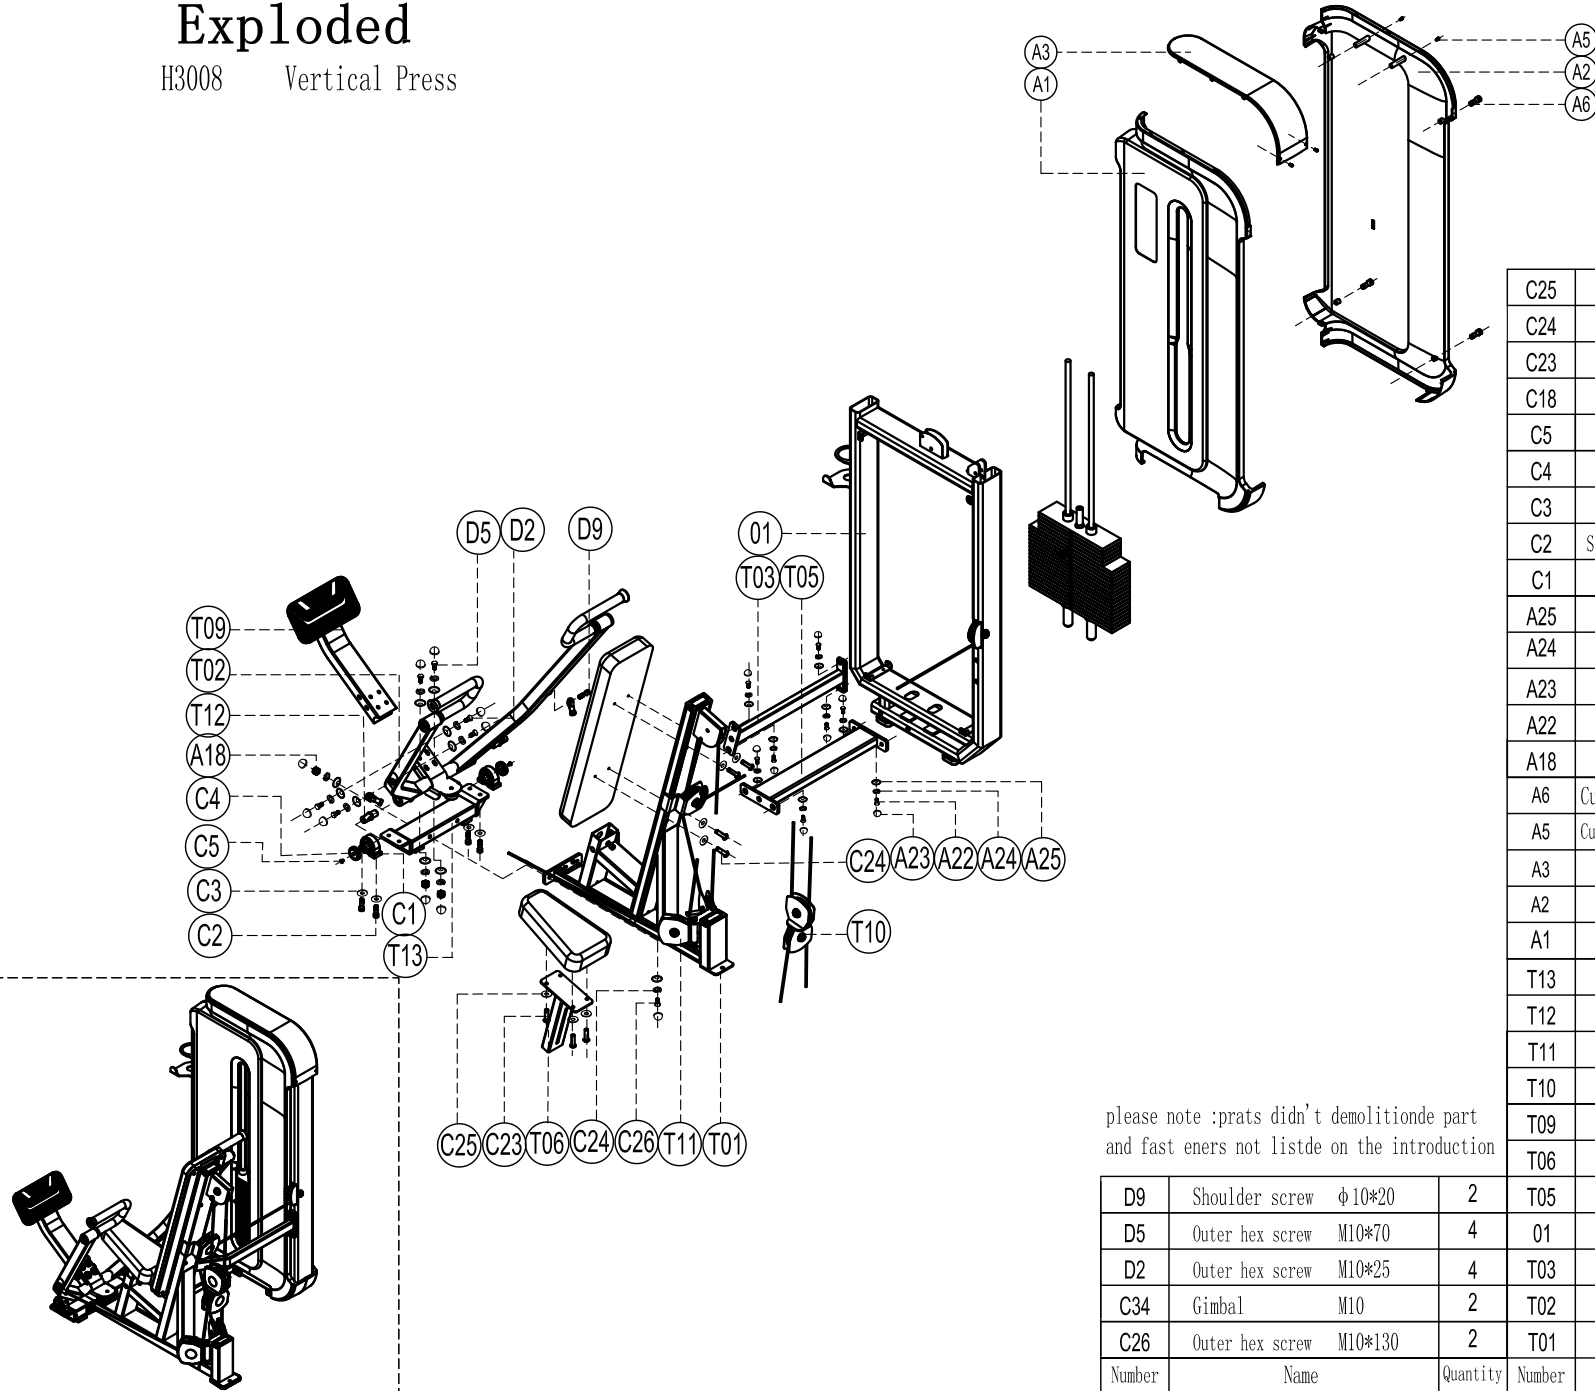

*Все спецификации могут быть изменены производителем без уведомления. Продукт и цвет продукта могут отличаться от изображений на сайте.

Exploded

H3008 Vertical Press

C25	Flat washer	ø8			
C24	Cup head inner hex screw	M8*80			
C23	Cup head inner hex screw	M8*35			
C18	Socket Cap inner hex	M8*25			
C5	Sink inner hex screw	M6*10	2		
C4	Cover	S264			
C3	Flat washer	ø10	4		
C2	Socket Cap inner hex	M10*20	4		
C1	Bearing basement	UCPA205	2		
A25	Gasket	DQ003	24		
A24	Spring washer	ø12	24		
A23	Screw cap	S208	24		
A22	Outer hex screw	M12*35	8		
A18	Self lock nut	M10	6		
A6	Cup head inner hex screw	M5*15	8		
A5	Cup head cross tapping screw	ST3*8	4		
A3	Top cover		1		
A2	Back shroud		1		
A1	Front shroud		1		
T13	Rod fix panel		1		
T12	Axle		2		
T11	Pulley set		2		
T10	Pulley set		1		
T09	Small footrest		1		
T06	Cusion selection		1		
T05	Bottom connector		1		
O1	Door frame		1		
T03	Top connector		1		
T02	Working arm		1		
T01	Main frame		1		
Number	Name	Quantity	Number	Name	Quantity