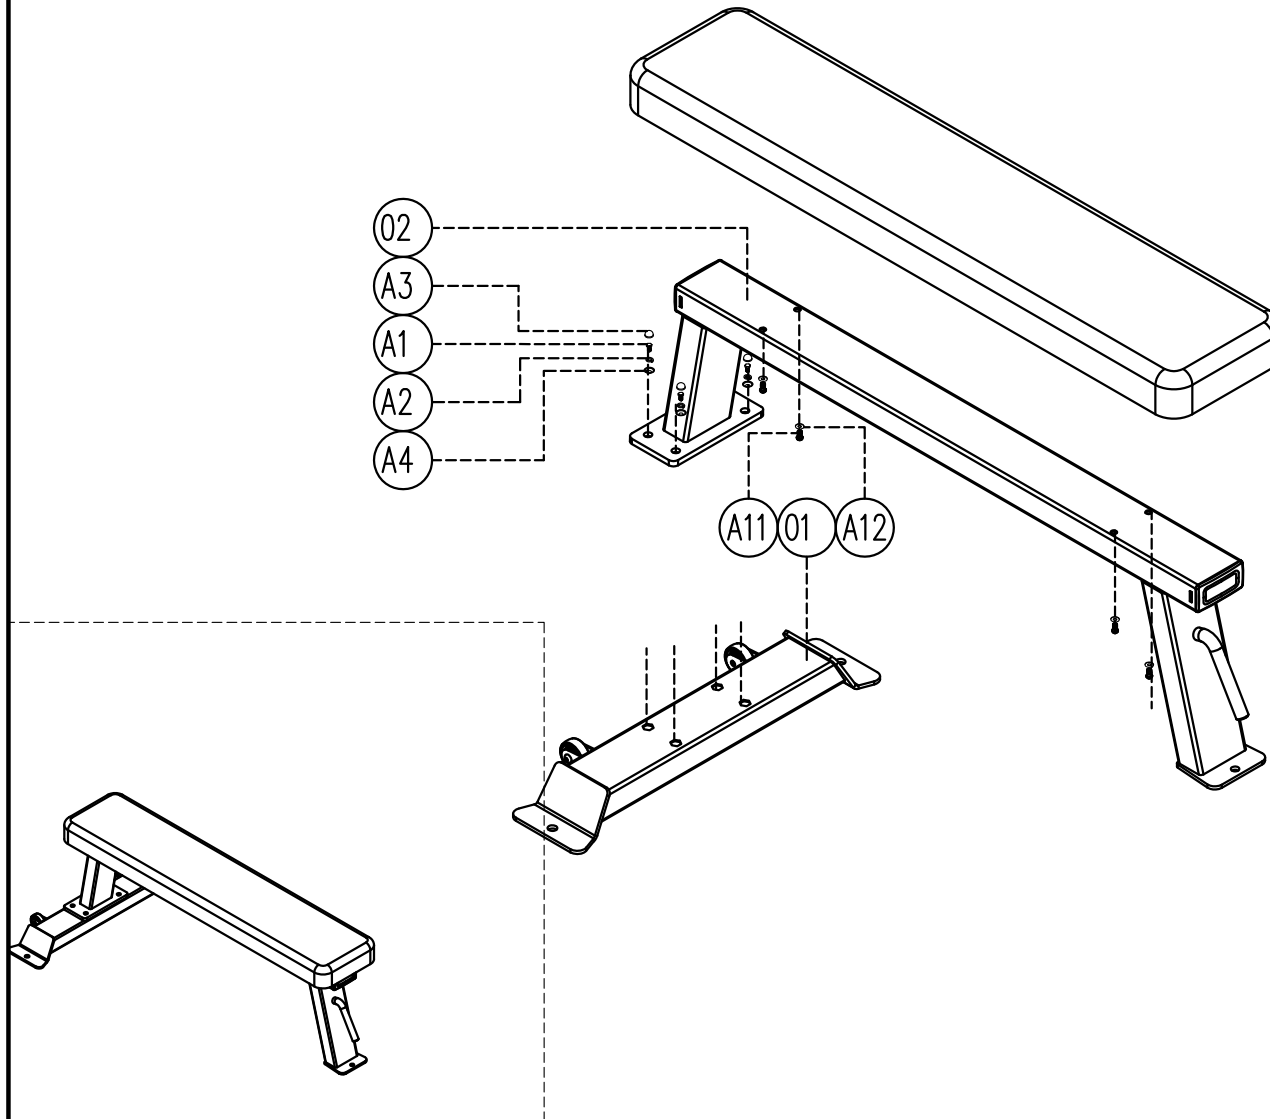

Назначение	профессиональное
Тип	скамьи и стойки
Упражнения	различные группы мышц
Профиль рамы	100*50*3 мм, двухслойная порошковая окраска
Тросы	нет
Сиденье	эргономичное, подушки с полиуретановым наполнителем
Регулировка положения сиденья	нет
Складывание	нет
Размер в рабочем состоянии (Д*Ш*В)	135*76*43 см
Упаковка	картон
Габариты	128*40*22 см
Объем	0,113 куб. м
Вес нетто	26 кг
Вес брутто	28 кг
Производитель	Jörgen Svensson, Швеция
Страна изготовления	КНР

Exploded

E3008 FLAT BENCH

please note :parts didn't demollitionde part and fast
eners not listde on the introduction

A16	Flat washer	Φ10	4
A15	Cup head inner hex screw	M10*20	4
A4	Gasket	DQ003	4
A3	Screw cap	S208	4
A2	Spring washer	Φ12	4
A1	Outer hex screw	M12*35	4
O2	Main frame		1
O1	Bottom frame		1
Number	Name		Quantity