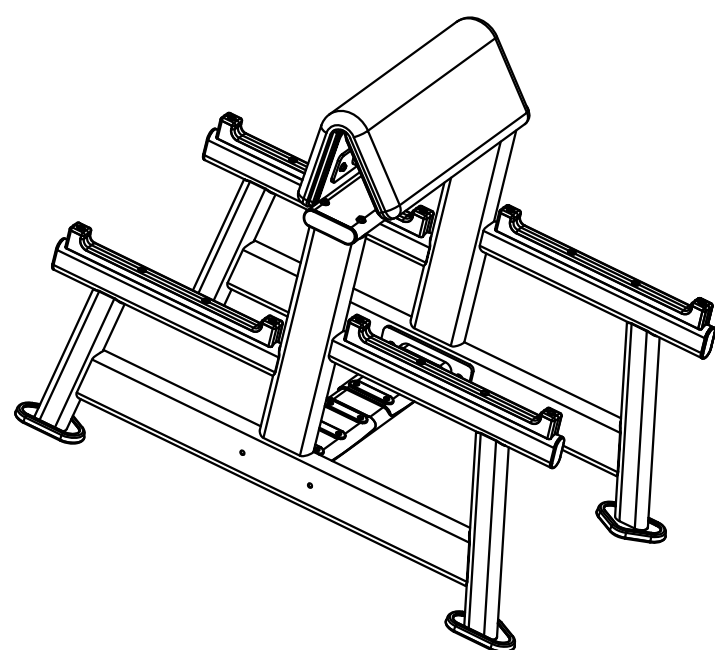

Exploded

E7044 SEATED PREACHER CURL

please note :prats didn't demolitionde part and fast eners not listde on the introduction

B5	Flat washer $\Phi 8$	4
B4	Cup head inner hex screw M8*35	4
B3	Spring gasket $\phi 10$	4
B2	Flat washer $\Phi 10$	4
B1	Cylindrical head screws M10*65	4
A3	Flat washer $\Phi 10$	8
A2	Self-locking Nuts M10	4
A1	Cylindrical head screws M10*60	4
03	Elbow mat	1
02	Bottom frame set	1
01	Door frame	2
Number	Name	Quantity