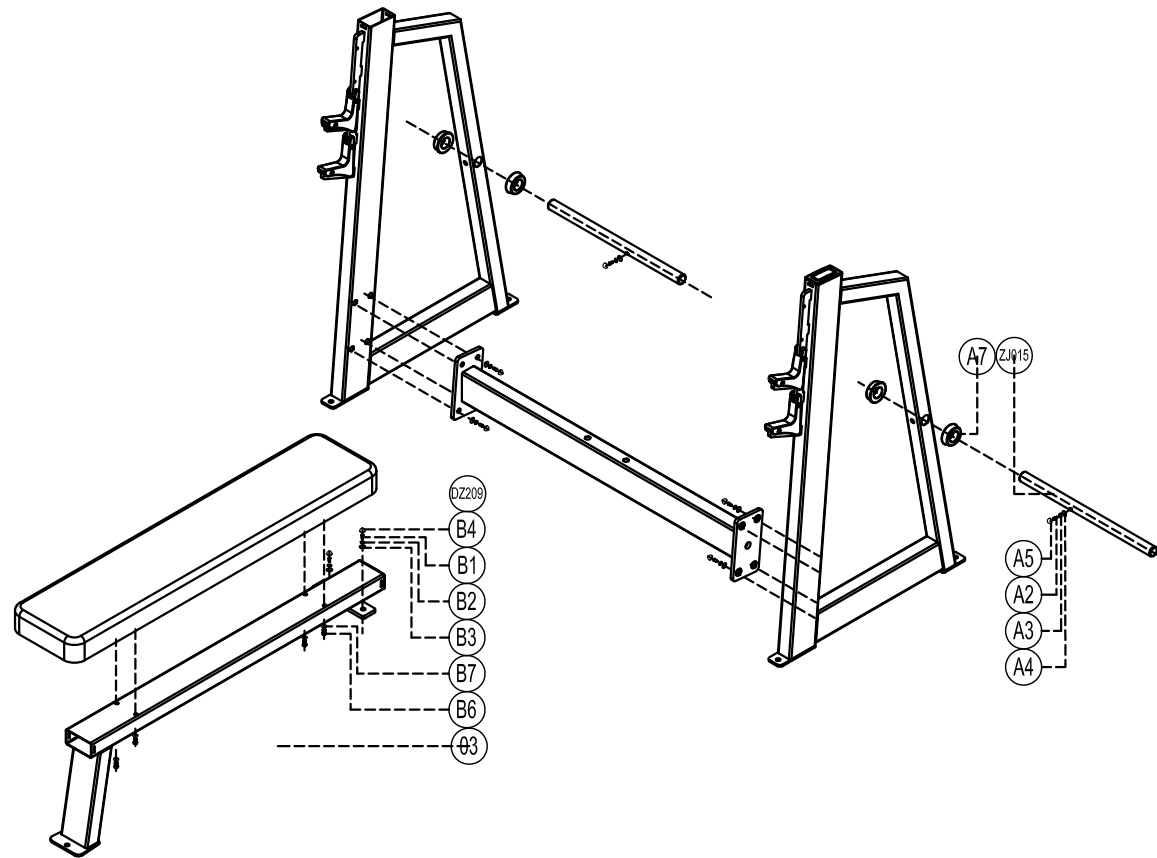

<https://svensson.nt-rt.ru/> || ssd@nt-rt.ru

SVENSSON INDUSTRIAL E3043 Matte Black Горизонтальная скамья для жима

Профессиональные скамьи от шведского бренда SVENSSON INDUSTRIAL - это лучшее решение для любого клуба, которое добавит универсальности в каждую тренировку. SVENSSON INDUSTRIAL E3043 - это горизонтальная скамья коммерческого класса для жима. Данная модель предназначена для выполнения упражнений со штангой из положения лежа. Пользователь сможет проработать различные группы мышц. Рама E3043 с внушительными размерами 100*50 толщиной 3 мм и порошковой окраской в два слоя, выражает силу с первого взгляда. Установленное на модели E3043 эргономичное сиденье из искусственной кожи гарантирует повышенный комфорт пользователя на протяжении всех подходов при выполнении упражнения. Мягкость обеспечивают подушки с полиуретановым наполнителем.

Назначение	профессиональное
Тип	скамьи и стойки
Упражнения	различные группы мышц
Профиль рамы	100*50*3 мм, двухслойная порошковая окраска
Тросы	нет
Нагрузка	весовые диски диаметром 30 мм.
Сиденье	эргономичное, подушки с полиуретановым наполнителем
Регулировка положения сиденья	нет
Размер в рабочем состоянии (Д*Ш*В)	174*170*122 см
Упаковка	картон
Габариты	131*82*21 см
Объем	0,540 куб. м
Вес нетто	63 кг
Вес брутто	89 кг
Производитель	Jörgen Svensson, Швеция
Страна изготовления	КНР

Exploded

E3043 Olympic Bench

please note :prats didn't demolitionde part and fast eners not listde on the introduction

A14	Flat washer	Φ8	4
A13	Cup head inner hex screw M8*80		4
A7	Cushion roller pumper		4
A5	Screw cap S208		12
A4	Screw cap S277		12
A3	Gasket DQ003	∅12*∅30*T2.0	12
A2	Outer hex screw M12*35		12
ZJ015	Hanging piece rod ZJ015		2
DZ209	Cushion DZ209		1
03	Seat frame		1
02	Connector		1
01	Side upright frame		2
serial number	name		quantity