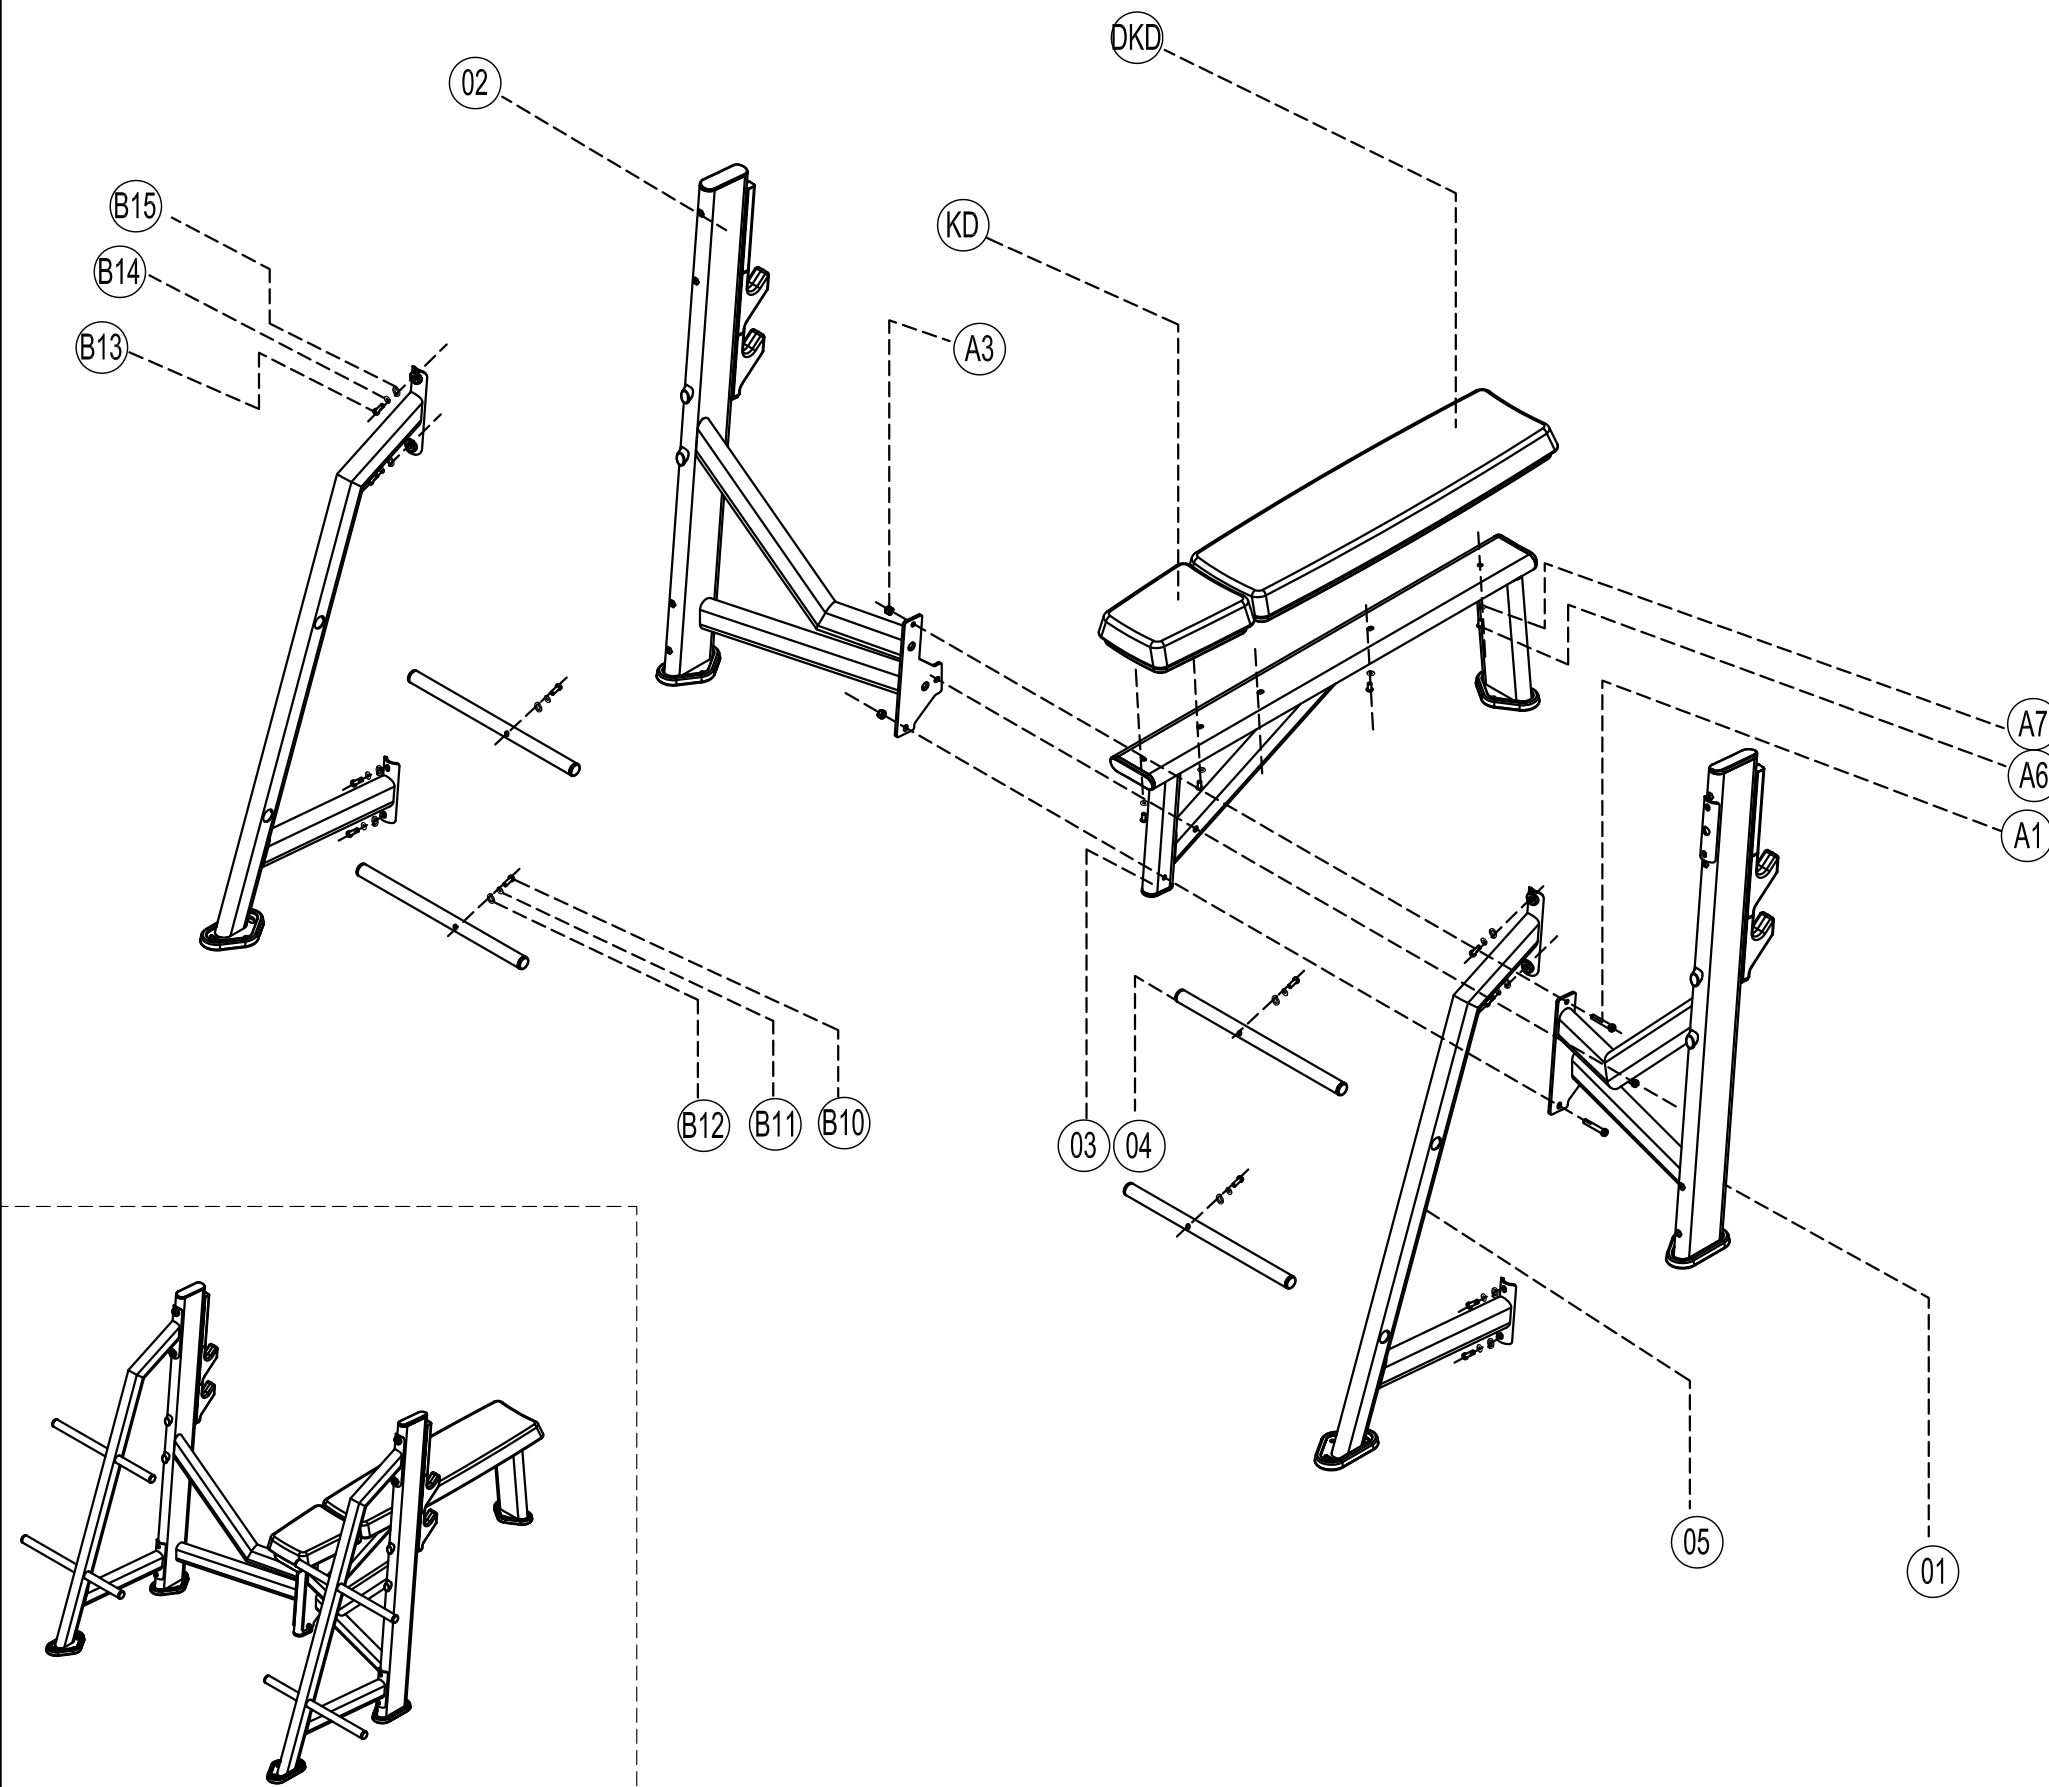

Exploded

E7043 Olympic Bench

please note :parts didn't demolitione part and fast eners not listde on the introduction

B15	Spring gasket $\phi 12$	8
B14	Flat washer $\phi 12$	8
B13	Cylindriacal head screws M12*35	8
B12	Spring gasket $\phi 12$	4
B11	Flat washer $\phi 12$	4
B10	Cylindriacal head screws M12*60	4
A7	Flat washer $\phi 8$	5
A6	Cup head inner hex screw M8*70	5
A3	Self-locking Nuts M10	3
A1	Cylindriacal head screws M10*70	3
ZD	Cushion	1
DKD	Cushion	1
05	Rear support components	2
04	Hanging arm rod ZJ015	4
03	Cushion fixing plus	1
02	Left column assembly	1
01	Right column assenbly	1
Number	Name	Quantity