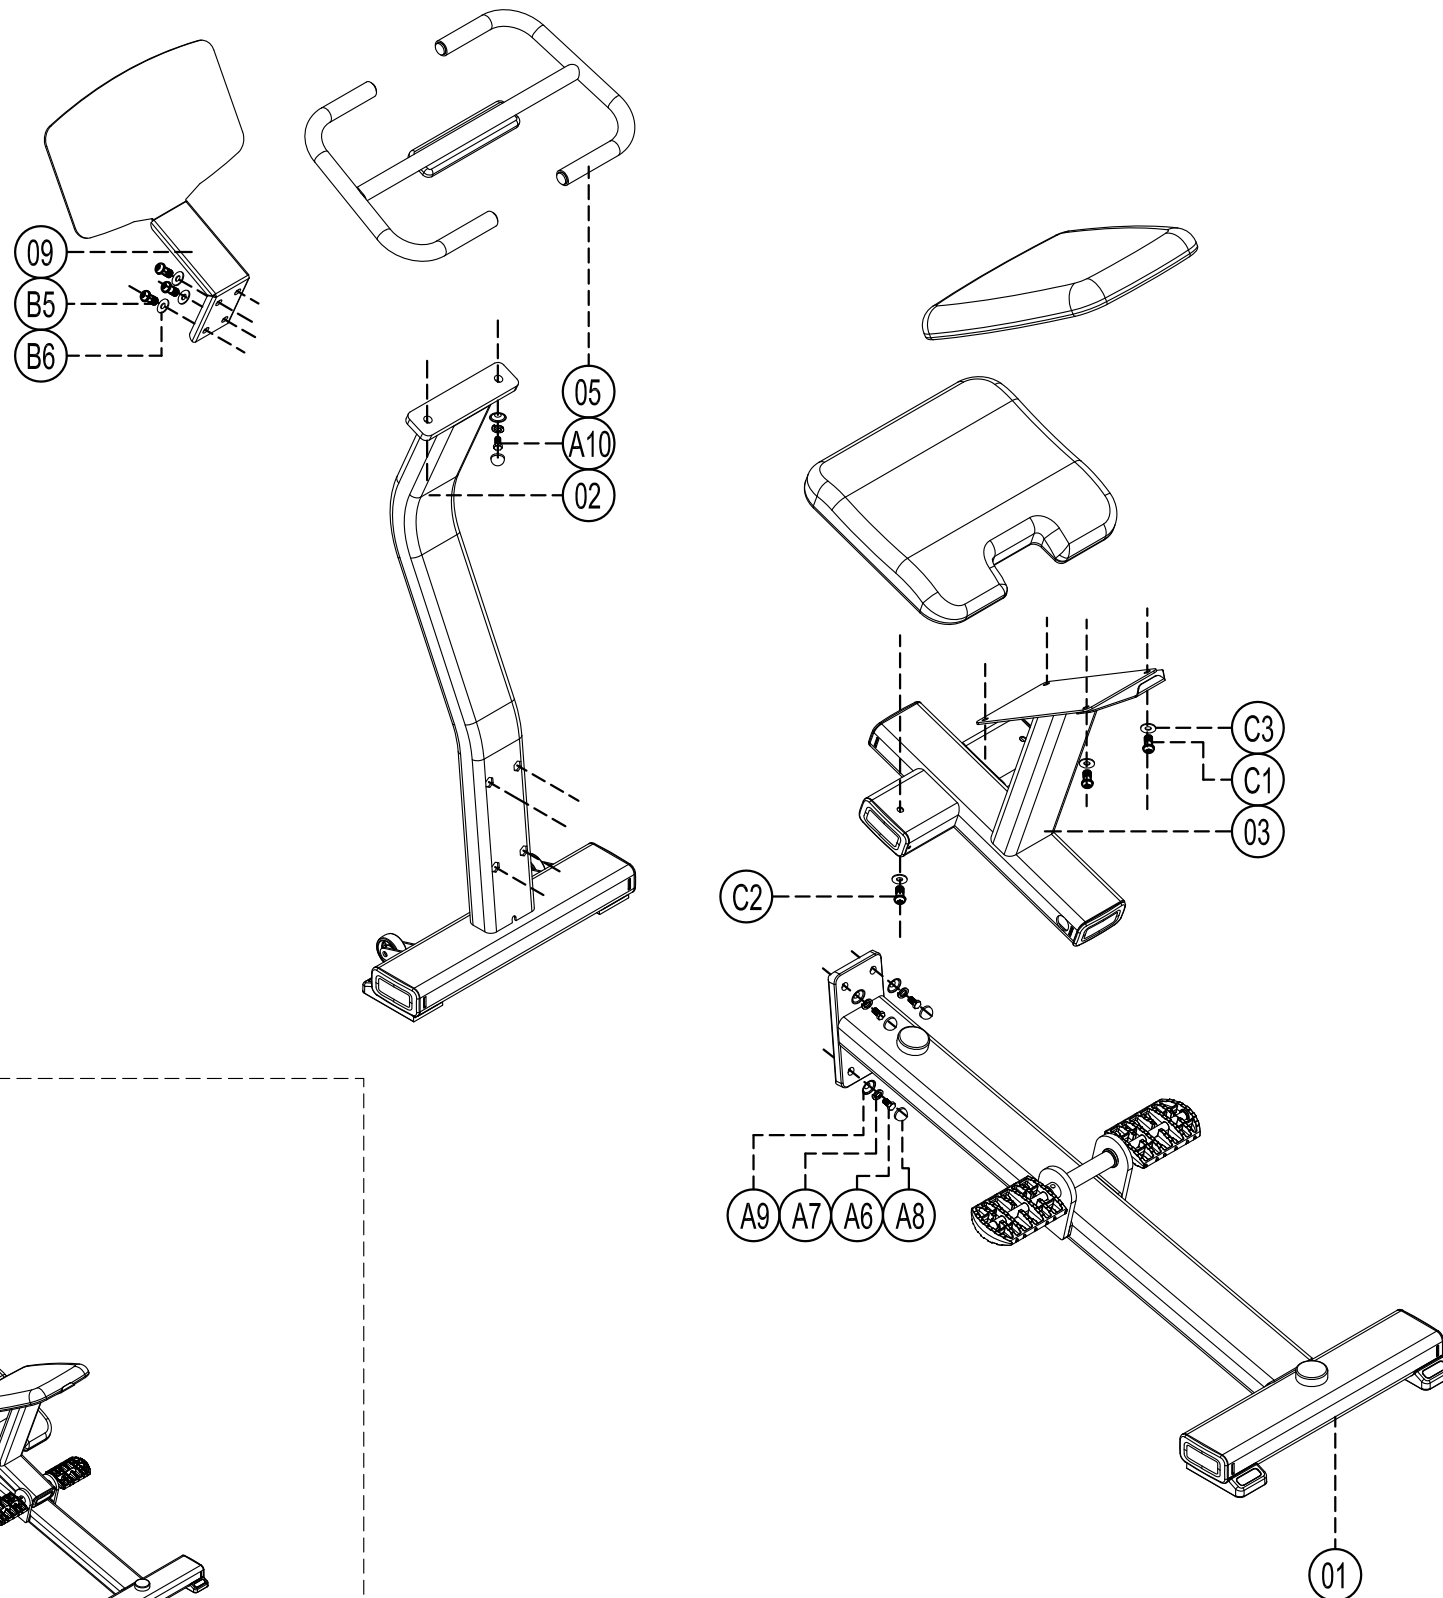

SVENSSON INDUSTRIAL E1071 - это скамья коммерческого класса для растяжки. Данная модель направлена на выполнение упражнений на растяжку. Рама E1071 с внушительными размерами 100*50 толщиной 3 мм и порошковой окраской в два слоя, выражает силу с первого взгляда. Установленное на модели E1071 эргономичное сиденье из искусственной кожи гарантирует повышенный комфорт пользователя на протяжении всех подходов при выполнении упражнения. Мягкость обеспечивают подушки с полиуретановым наполнителем.

Exploded

E1071 Stretch trainer

please note :parts didn't demolitionde part and fast eners not listde on the introduction

C3	Flat washer $\Phi 8$	6
C2	Cup head inner hex screw M8*80	2
C1	Cup head inner hex screw M8*35	4
B6	Flat washer $\Phi 10$	4
B5	Cup head inner hex screw M10*16	4
A10	Outer hex screw M12*30	2
A9	Gasket DQ003 $\Phi 29.8 * \Phi 12 * T4$	6
A8	Screw cap S277 $\Phi 33 * 16$	6
A7	Spring washer $\Phi 12$	6
A6	Outer hex screw M12*35	4
09	Sign	1
05	Handle set	1
03	Upholstery support	1
02	Upright frame set	1
01	Main frame	1
serial number	name	quantity