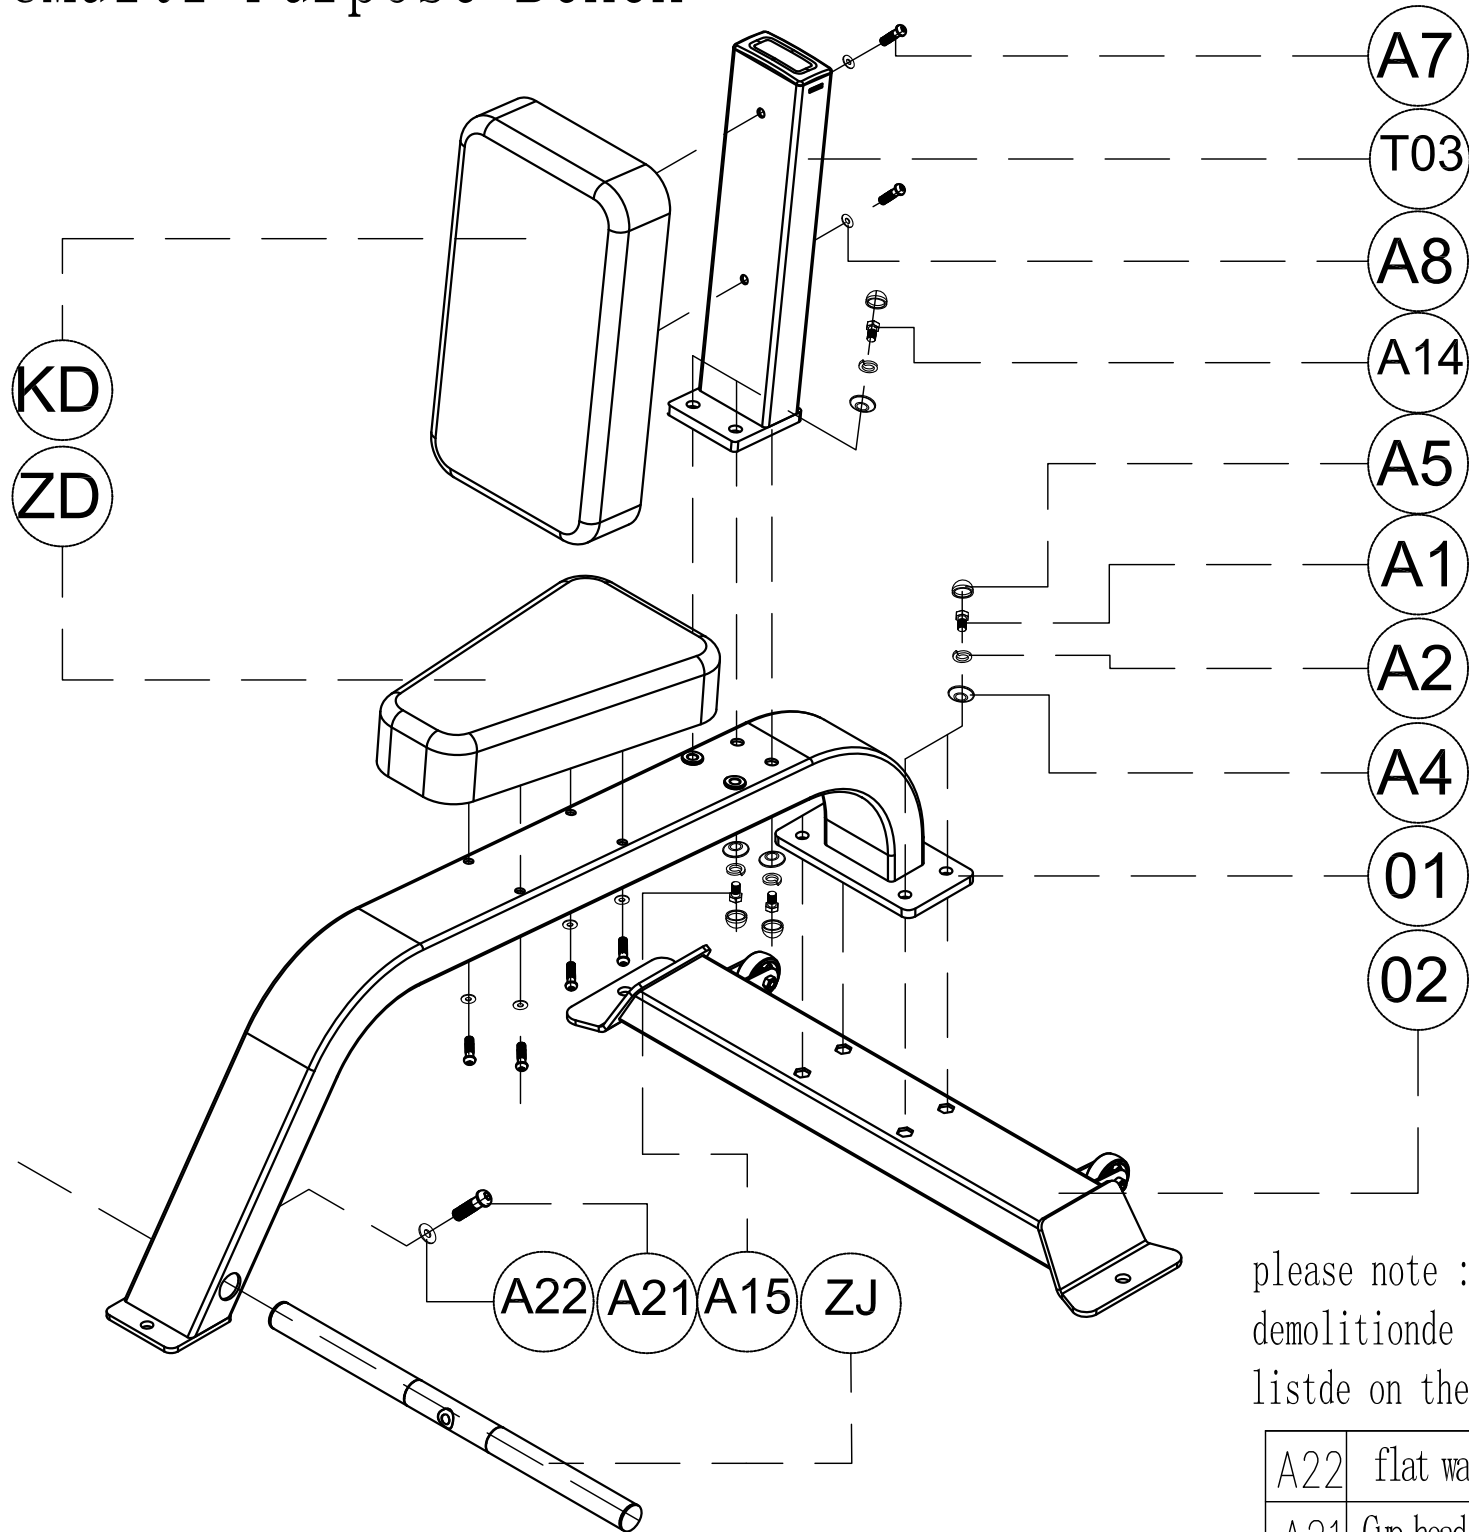

Назначение	профессиональное
Тип	скамьи и стойки
Упражнения	различные группы мышц
Профиль рамы	100*50*3 мм, двухслойная порошковая окраска
Тросы	нет
Сиденье	эргономичное, подушки с полиуретановым наполнителем
Регулировка положения сиденья	нет
Размер в рабочем состоянии (Д*Ш*В)	106*68*90 см
Упаковка	картон
Габариты	117*47*21 см
Объем	0,115 куб. м
Вес нетто	25 кг
Вес брутто	27 кг
Производитель	Jörgen Svensson, Швеция
Страна изготовления	КНР

Exploded

E3038 Multi-Purpose Bench

please note :prats didn't
demolitionde part and fast eners not
listde on the introduction

A22	flat washer $\phi 12$	1
A21	Cup head inner hex screw M12*25	1
A15	Outer hexagon screw M12*65	2
A14	Outer hexagon screw M12*35	2
A8	flat washer $\phi 8.3 * \phi 20 * T1.5$	6
A7	Cup head inner hex screw M8*80	6
A5	cover $\phi 30$	8
A4	drum washer $\phi 12 * \phi 30 * T4$	8
A2	Spring washer $\phi 12$	8
A1	Outer hexagon screw M12*35	4
ZD	Upholstery	1
ZJ	footrest	1
KD	Backrest	1
T03	Backrest support set	1
02	ground tube	1
01	Main frame	1
serial number	name	quantity