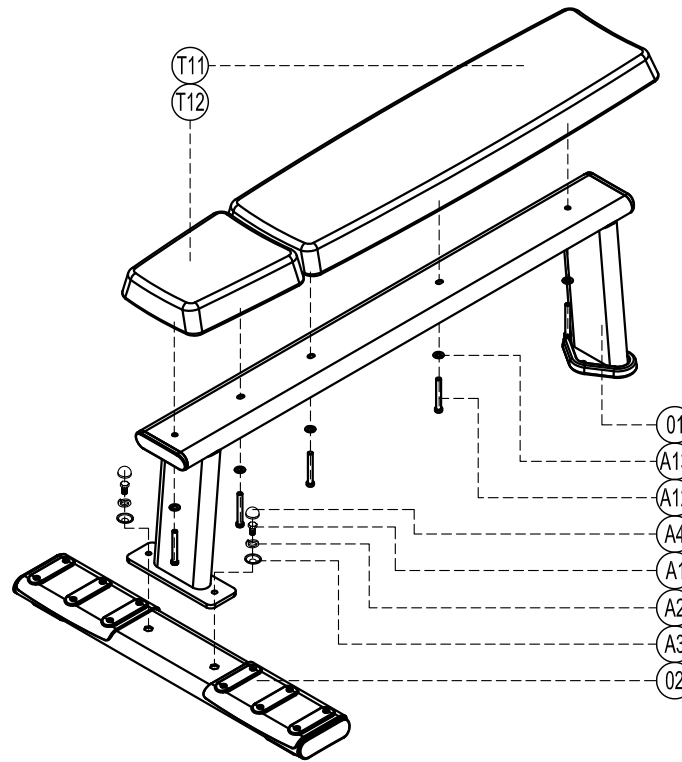

Exploded

E7036 Flat Bench

please note :parts didn't demolitionde part and fast eners not listde on the introduction

A13	Flat washer $\phi 8.3 * \phi 20 * T1.5$	5
A12	Cup head inner hex screw M8*70	5
A4	Gasket DQ003	2
A3	Screw cap S208	2
A2	Spring washer $\phi 12$	2
A1	Outside hex screw M12*35	2
T12	Upholstery	1
T11	Backrest	1
02	Bottom frame	1
01	Main frame	1
Number	Name	Quantity