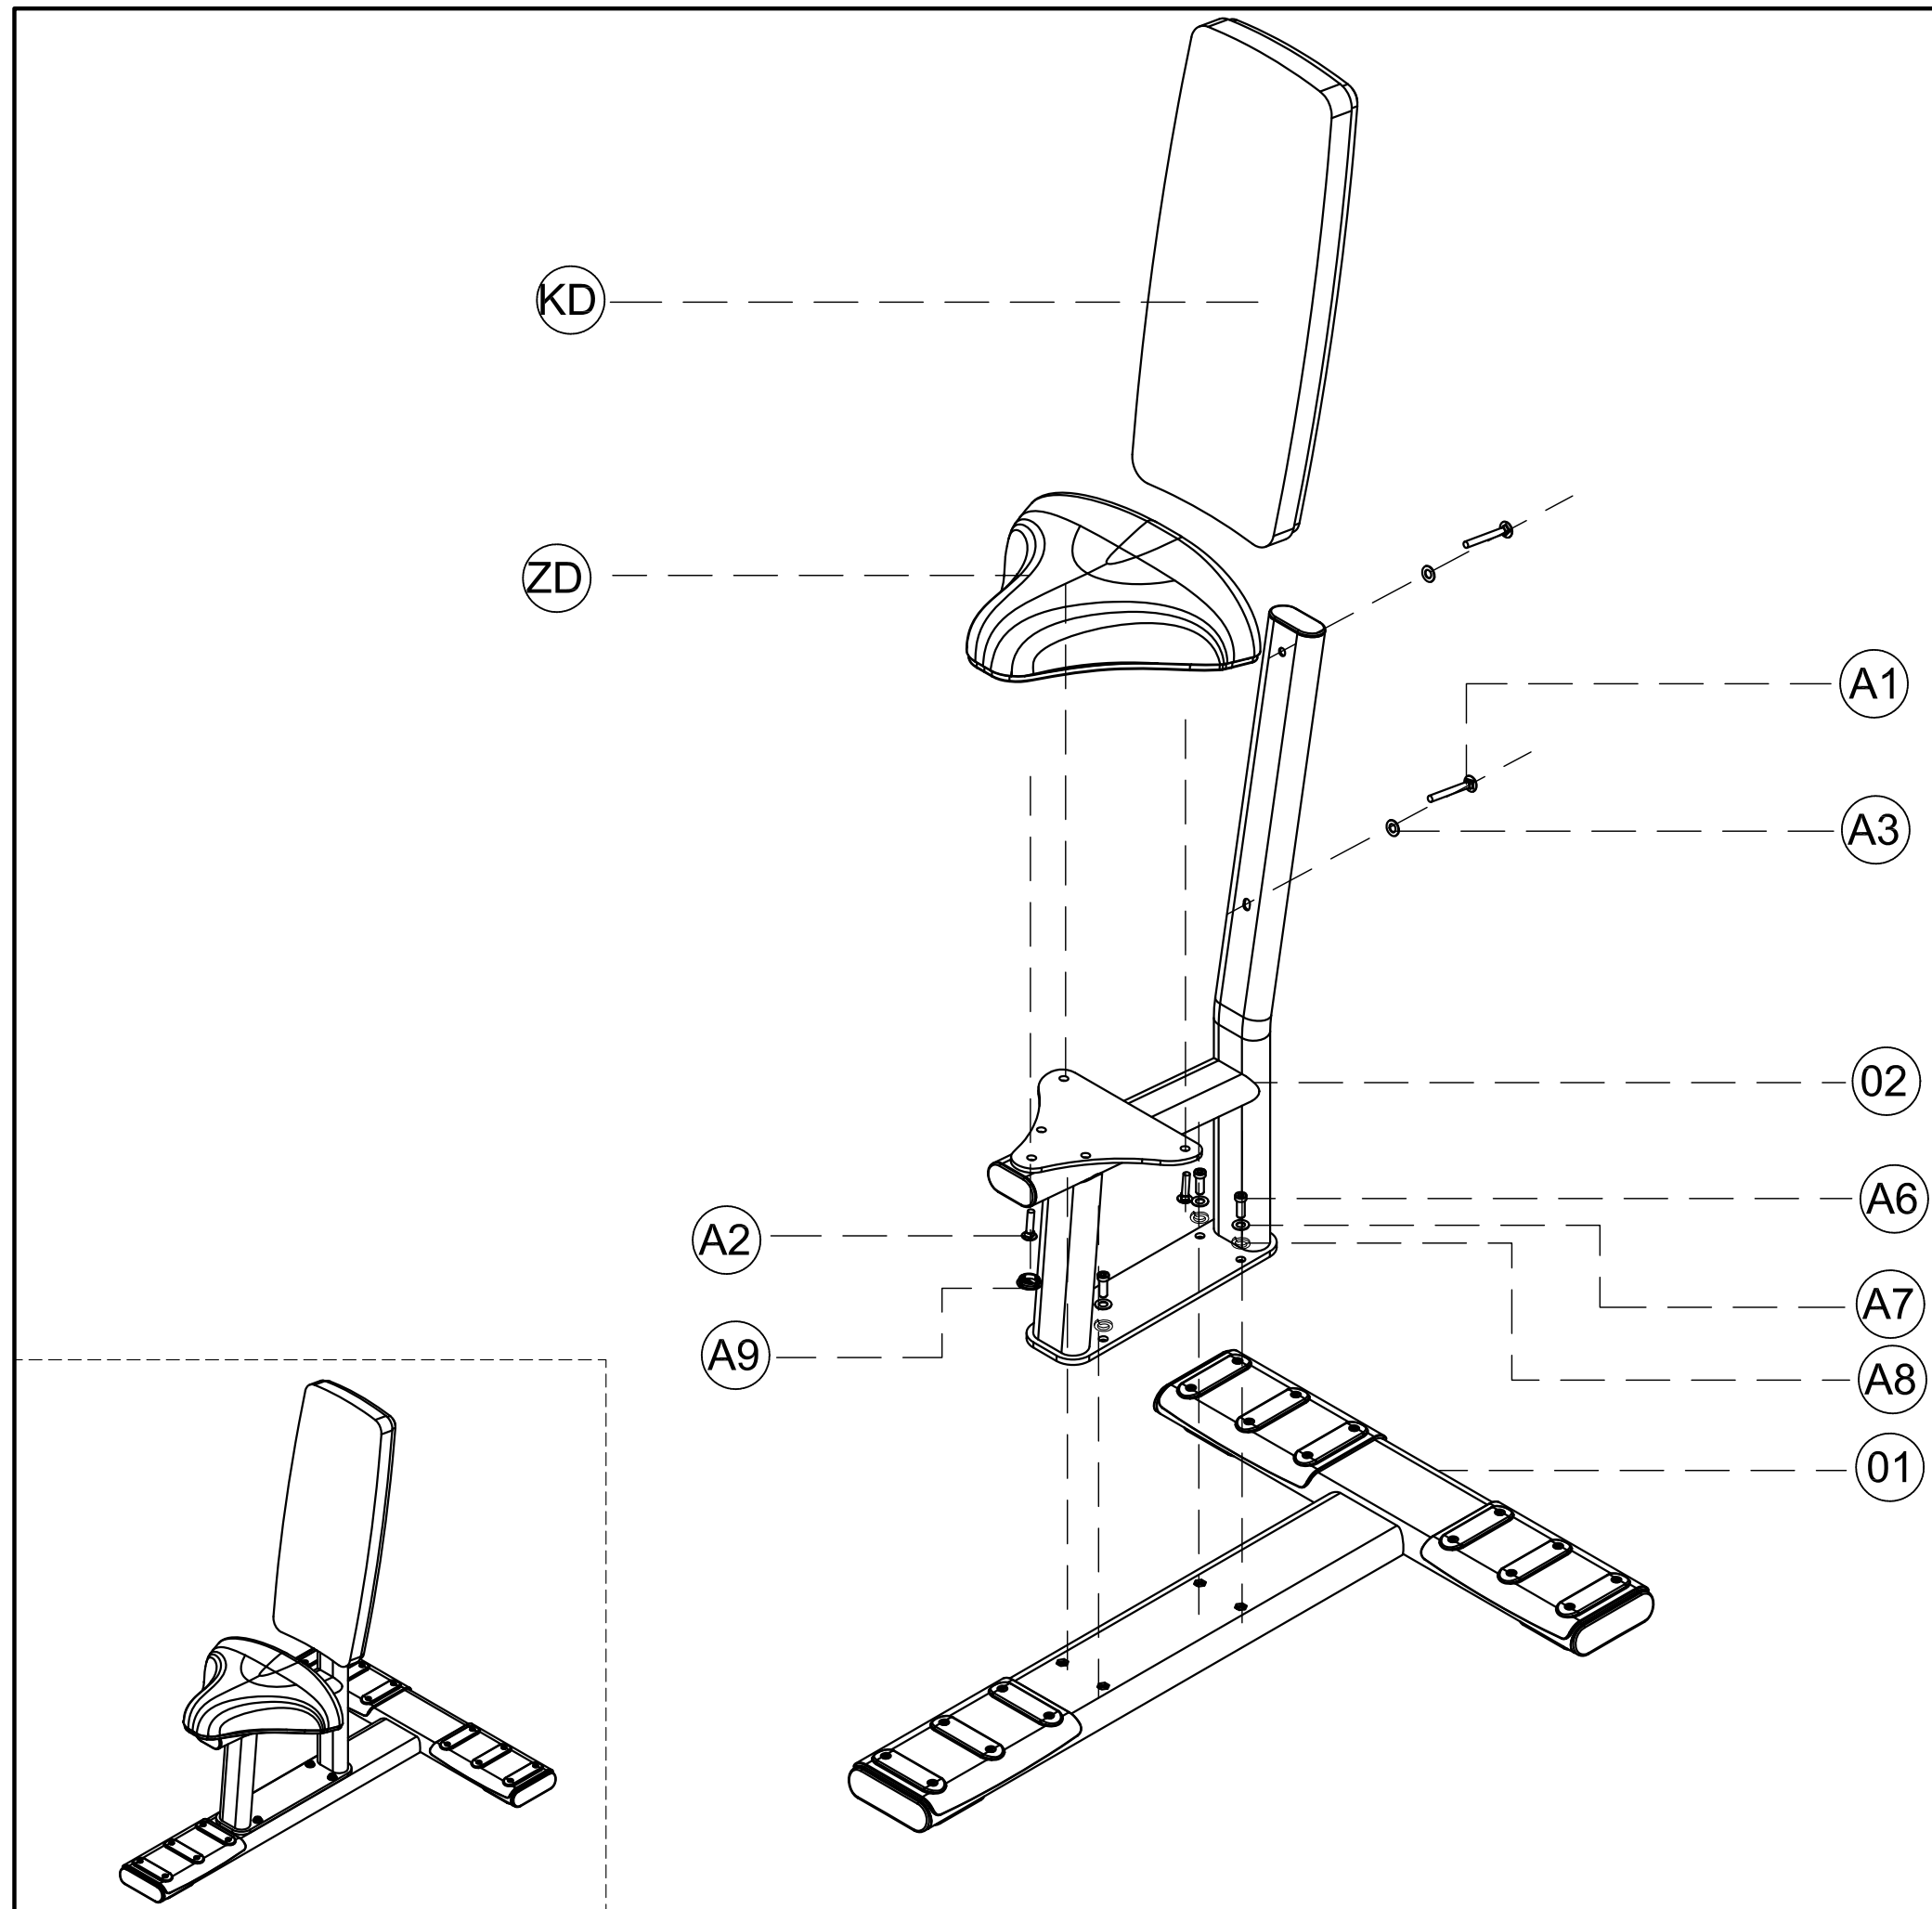

Exploded

E7038 Multi-Purpose Bench

please note :parts didn't demolition part and fasteners not listed on the introduction

A9	Conce S074	1
A8	Spring gasket $\phi 10$	4
A7	Flat washer $\phi 10$	4
A6	Cup head inner hex screw M10*30	4
A3	Flat washer $\phi 8.3 * \phi 20 * 1.5$	5
A2	Cup head inner hex screw M8*35	3
A1	Cup head inner hex screw M8*70	2
KD	Backrest E7038-0300	1
ZD	Upholstery E7039-0900	1
O2	Vertical frame	1
O1	Base	1
serial number	name	quantity