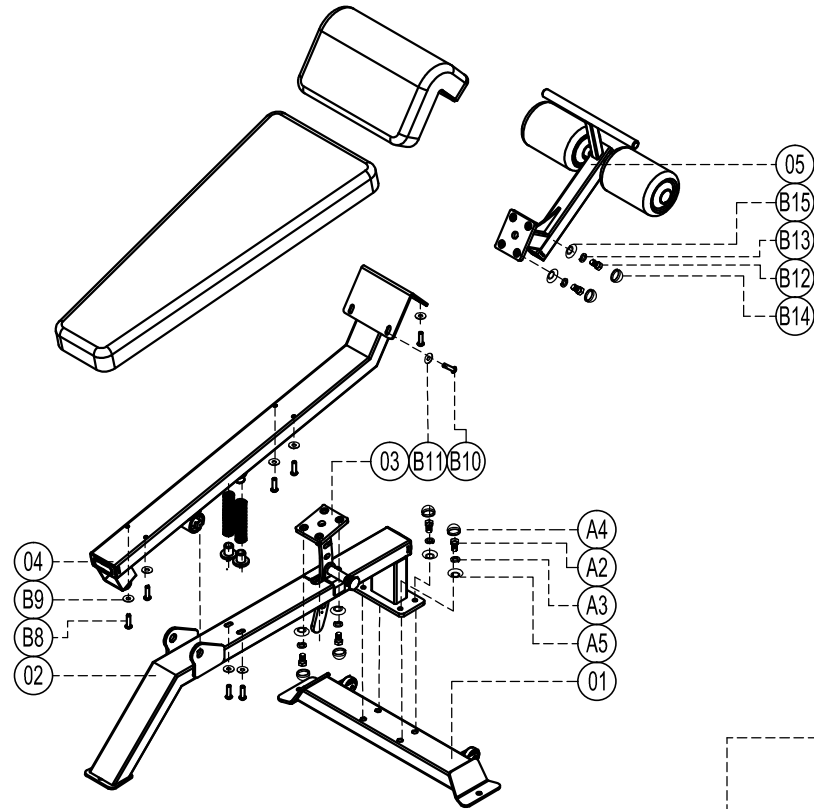

<https://svensson.nt-rt.ru/> || ssd@nt-rt.ru

SVENSSON INDUSTRIAL E3037 Matte Black Регулируемая скамья для пресса

Профессиональные скамьи от шведского бренда SVENSSON INDUSTRIAL - это лучшее решение для любого клуба, которое добавит универсальности в каждую тренировку. SVENSSON INDUSTRIAL E3037 - это регулируемая скамья коммерческого класса для пресса. Благодаря данной модели, пользователь сможет проработать мышцы пресса. Рама E3037 с внушительными размерами 100*50 толщиной 3 мм и порошковой окраской в два слоя, выражает силу с первого взгляда. Установленное на модели E3037 эргономичное сиденье из искусственной кожи гарантирует повышенный комфорт пользователя на протяжении всех подходов при выполнении упражнения. Мягкость обеспечивают подушки с полиуретановым наполнителем.

Exploded

E3037 ADJ.DECLINE BENCH

please note :prats didn't demolitionde part and fast
eners not listde on the introduction

B15	Gasket	DQ003	4
B14	Screw cap	S208	4
B13	Spring washer	Φ12	4
B12	Outer hex screw	M12*35	4
B11	Flat washer	Φ8	4
B10	Cup head inner hex screw	M8*80	4
B9	Flat washer	Φ8	4
B8	Cup head inner hex screw	M8*80	4
A5	Gasket	DQ003	4
A4	Screw cap	S208	4
A3	Spring washer	Φ12	4
A2	Outer hex screw	M12*35	4
05	Foot hook		1
04	Backrest frame		1
03	Selection sets		1
02	Main frame		1
01	Bottom frame		1
Number	Name		Quantity