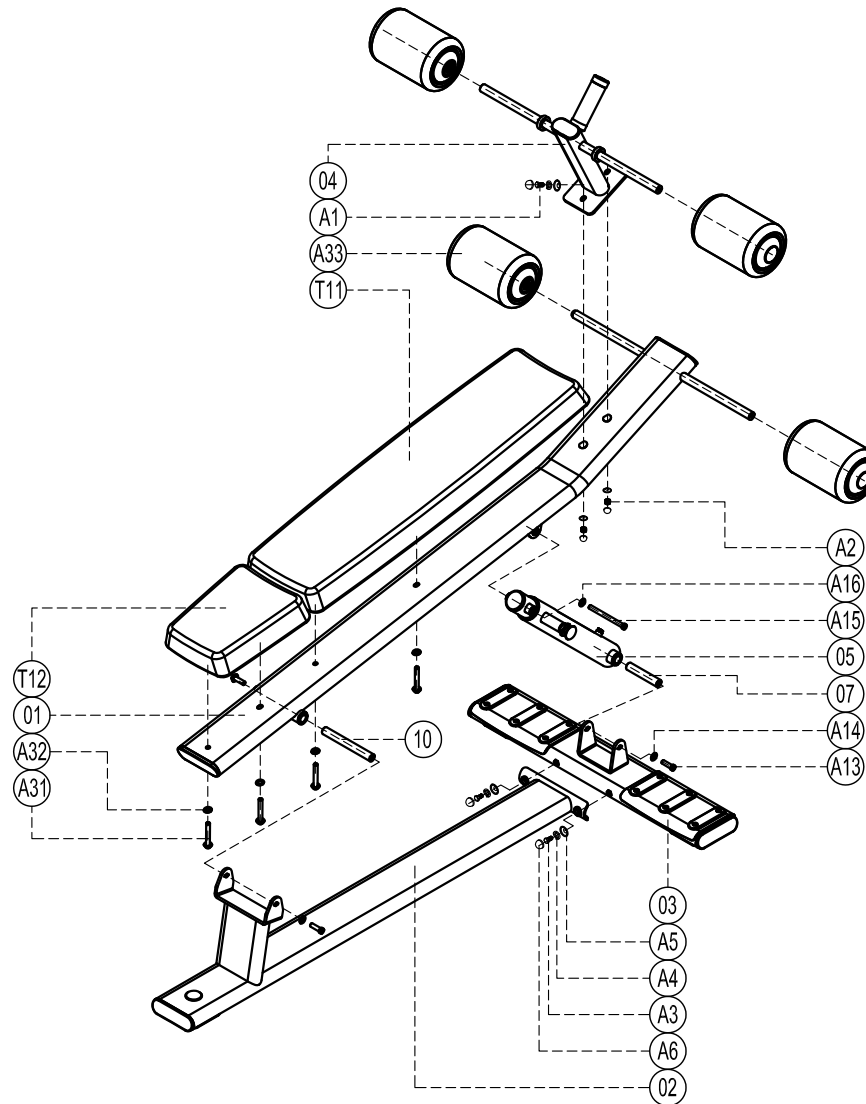

Exploded

E7037 Adjustable Decline Bench

please note :parts didn't demolitionde part and fast eners not listde on the introduction

A33	Short foam	4
A32	Flat washer ø8	4
A31	Cup head inner hex screw M8*75	4
A16	Flat washer ø10	2
A15	Socket Cap inner hex M10*110	1
A14	Flat washer ø10	4
A13	Socket Cap inner hex M10*20	4
A6	Screw cap	6
A5	Drum gasket	6
A4	Spring washer	4
A3	Outer hex screw M12*35	2
A2	self lock nut M10	3
A1	Outer hex screw M10*60	2
T12	Upholstery	1
T11	Backrest	1
10	Long connecting shaft	1
07	connecting shaft	1
05	selection sets	1
04	Handle set	1
03	Bottom frame	1
02	Supporting frame	1
01	Backrest support	1
Number	Name	Quantity