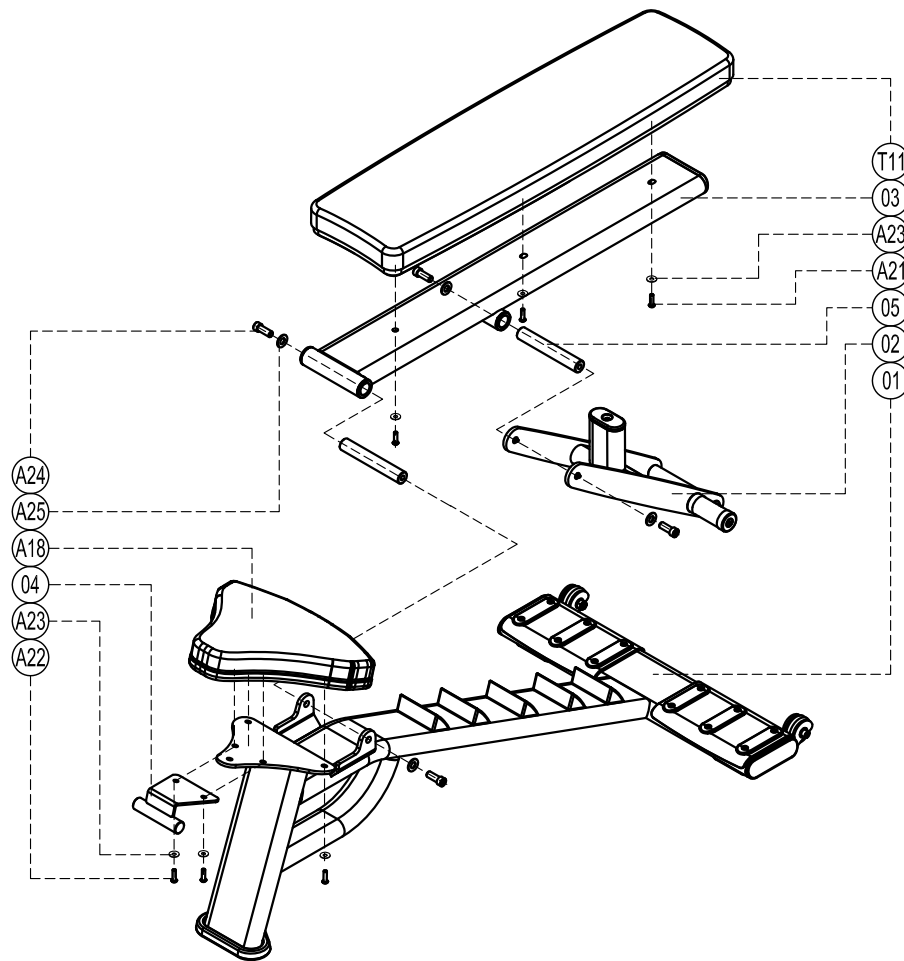

SVENSSON INDUSTRIAL E7039 - это универсальная регулируемая скамья коммерческого класса. Данная модель идеально подходит для выполнения основных упражнений с гантелями и штангой. Пользователь сможет проработать различные группы мышц. Рама E7039 с внушительными размерами 100*50 толщиной 3 мм и порошковой окраской в два слоя, выражает силу с первого взгляда. Установленное на модели E7039 эргономичное сиденье из искусственной кожи гарантирует повышенный комфорт пользователя на протяжении всех подходов при выполнении упражнения. Мягкость обеспечивают подушки с полиуретановым наполнителем.

Exploded

E7039 Super Bench

please note :prats didn't demolitionde part and fast eners not listde on the introduction

A25	Flat washer ø12	6
A24	Socket Cap inner hex screw M12*30	6
A23	Flat washer ø8	7
A22	Cup head inner hex screw M8*35	4
A21	Cup head inner hex screw M8*75	3
A18	Upholstery	1
T11	Backrest	1
05	Axle	2
04	Handle set	1
03	Backrest support	1
02	selection sets	1
01	Main frame	1
Number	Name	Quantity