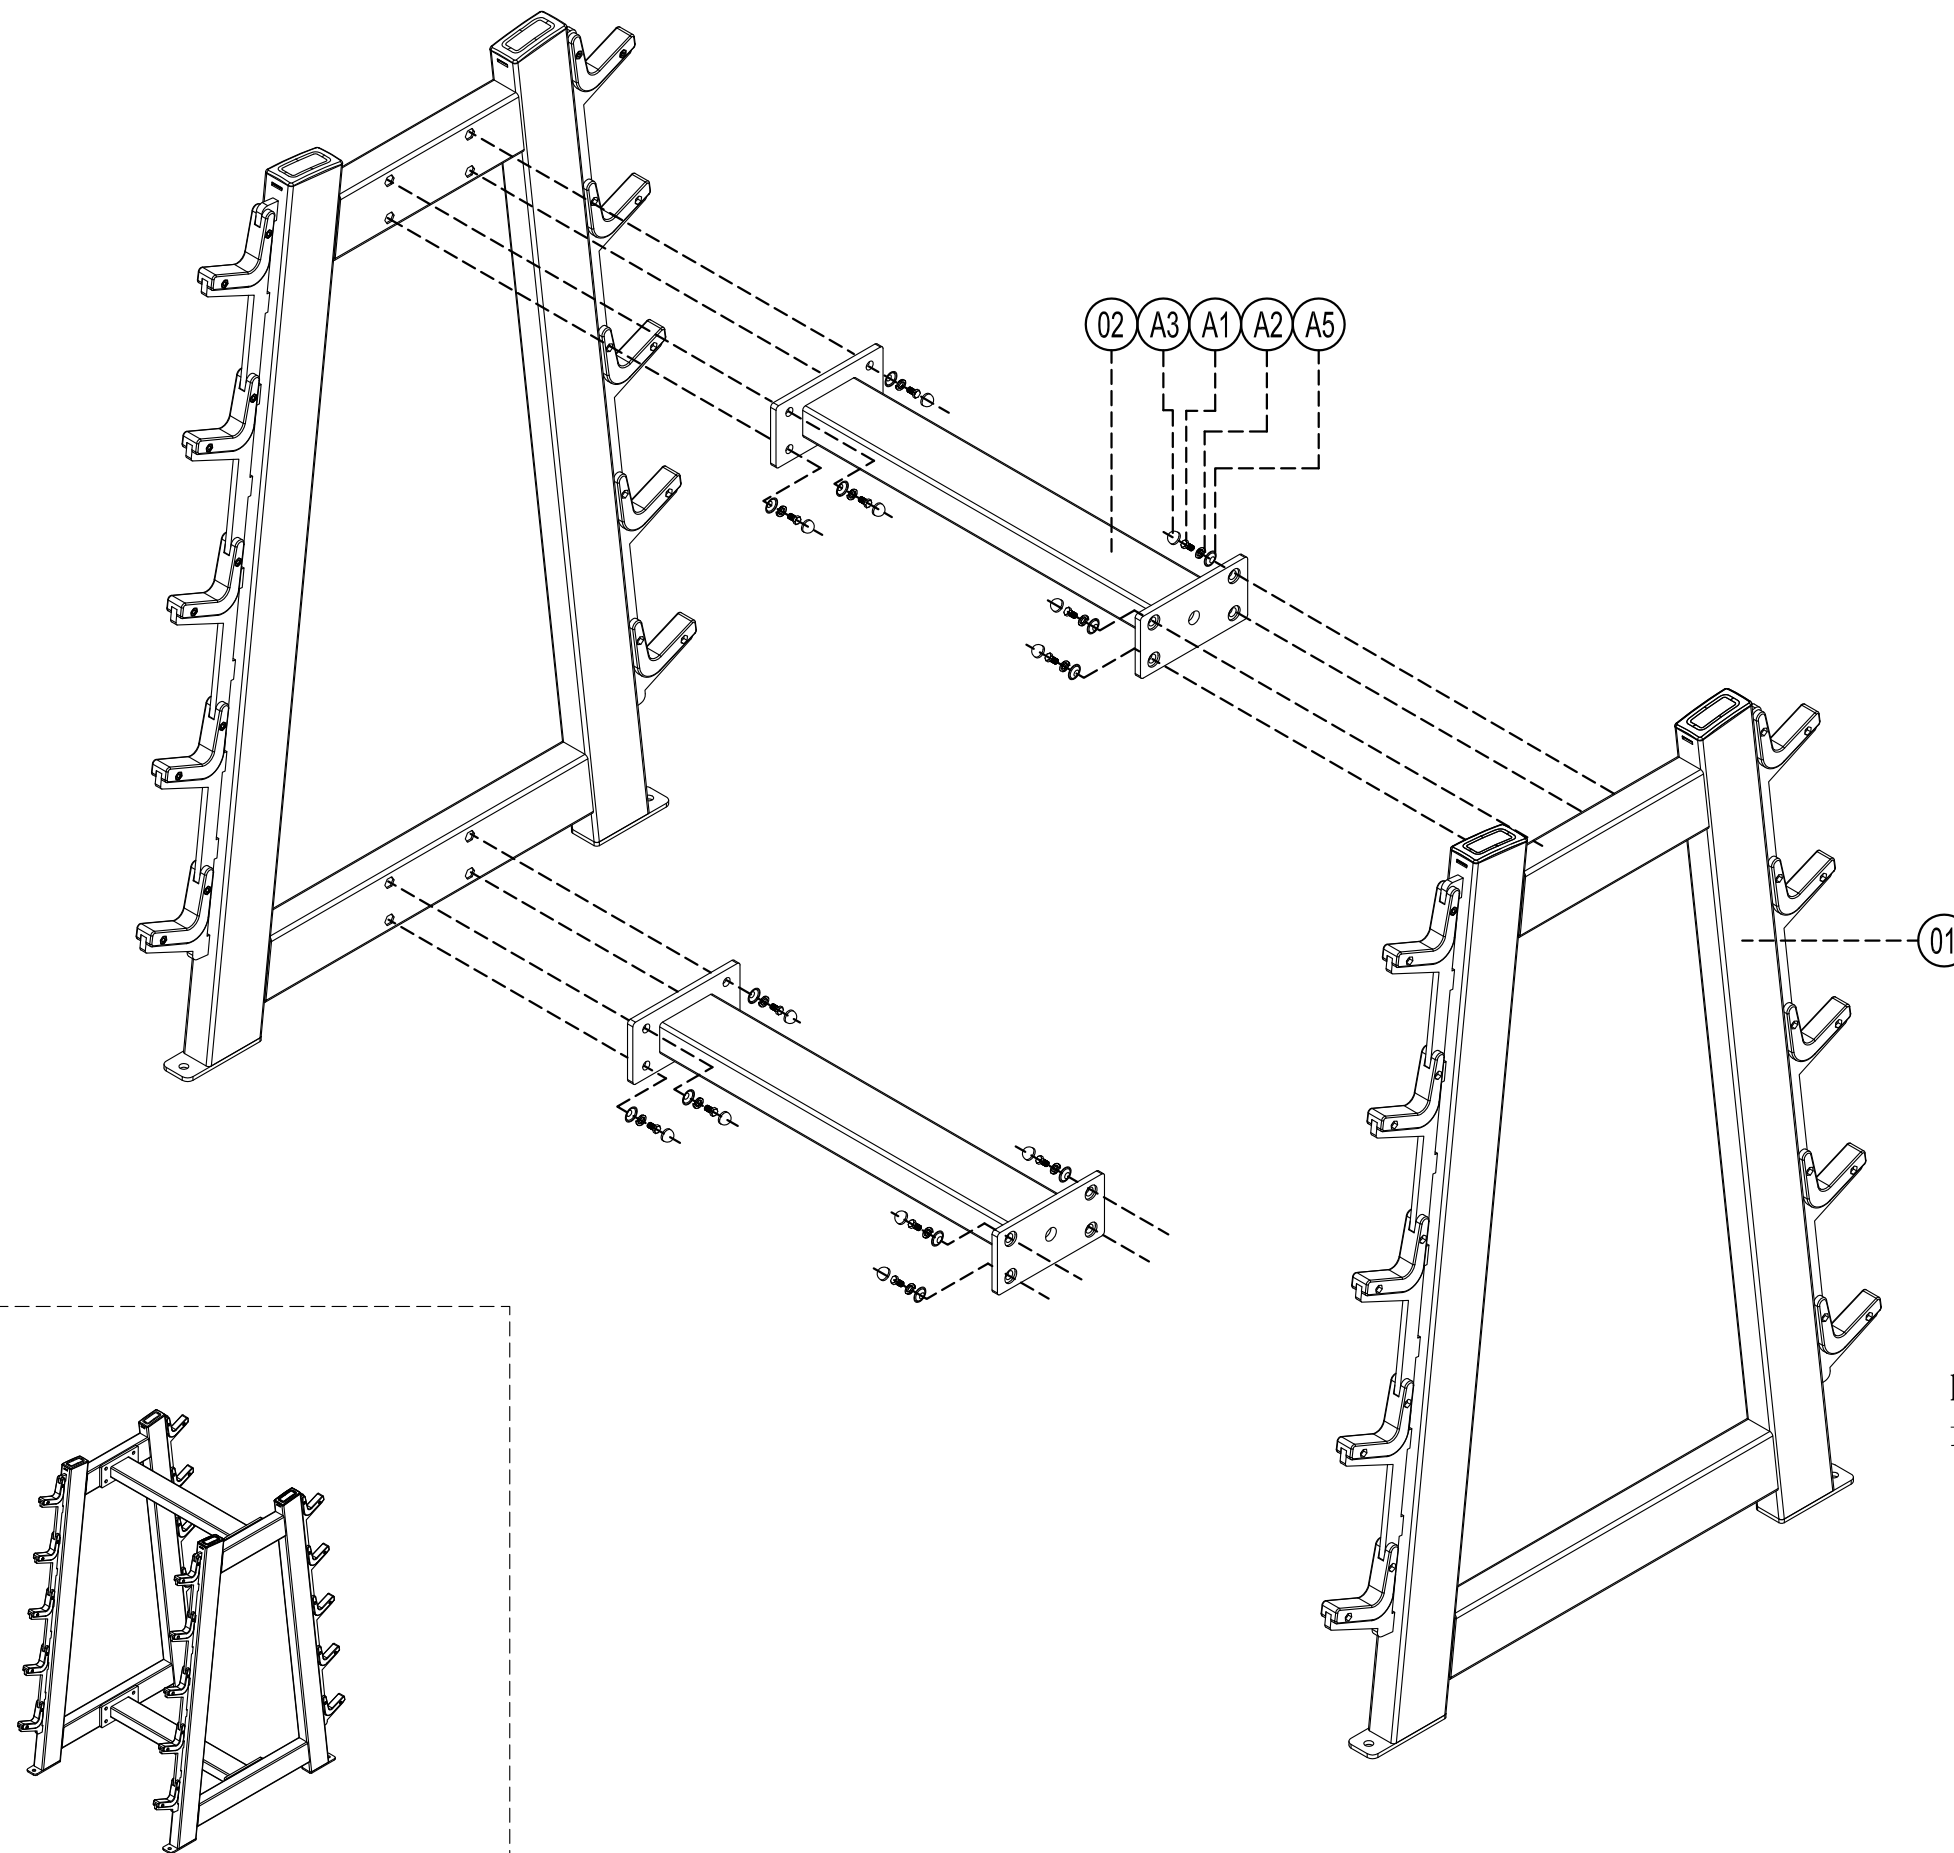

<https://svensson.nt-rt.ru/> || ssd@nt-rt.ru

SVENSSON INDUSTRIAL E3055 Matte Black Стойка для грифов

SVENSSON INDUSTRIAL E3055 - коммерческая стойка для 10 грифов. Прочная рама с внушительными размерами 100*50 толщиной 3 мм и порошковой окраской в два слоя.

Exploded

E3055 Barbell Rack

please note :prats didn't demolitionde part and fast eners not listde on the introduction

A5	Gasket DQ003 $\phi 29.8 \times \phi 12 \times T4$	16
A3	Screw cap S277 $\Phi 33 \times 16$	16
A2	Spring washer $\Phi 12$	16
A1	Outer hex screw M12*35	16
02	Connector	2
01	Side upright frame	2
serial number	name	quantity