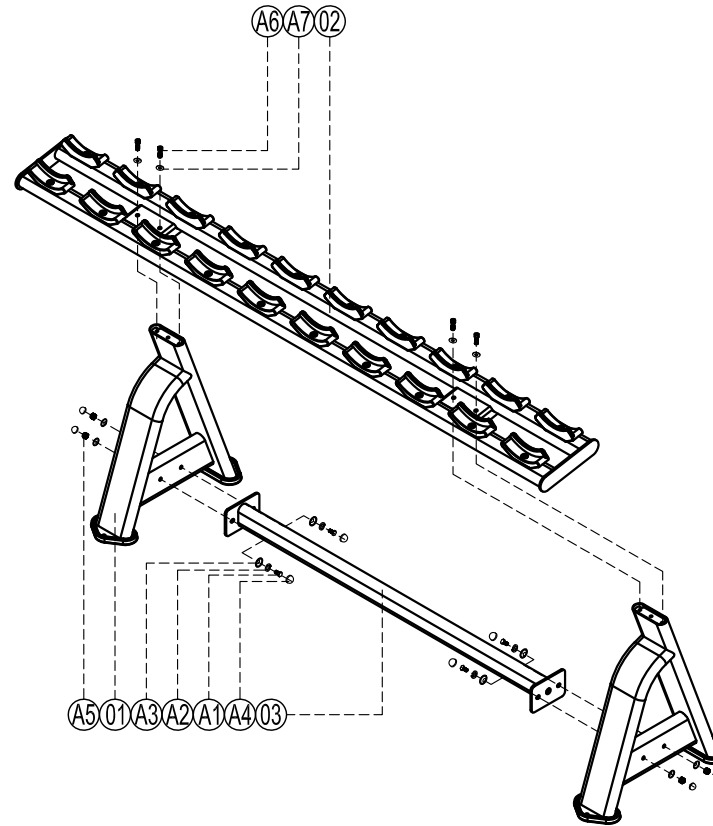

## SVENSSON INDUSTRIAL E7067 Matte Black Стойка для гантелей (5 пар)

SVENSSON INDUSTRIAL E7067 - коммерческая одноуровневая стойка для гантелей. Прочная рама с внушительными размерами 100\*50 толщиной 3 мм и порошковой окраской в два слоя.

Назначение	профессиональное
Тип	скамьи и стойки
Упражнения	нет
Профиль рамы	100*50*3 мм, двухслойная порошковая окраска
Тросы	нет
Сиденье	нет
Регулировка положения сиденья	нет
Размер в рабочем состоянии (Д*Ш*В)	229.5*59.5*72.5 см
Упаковка	2 коробки (картон)
Габариты	235*45*15 см/94*70*19 см
Объем	0,284 куб. м
Вес нетто	57 кг
Вес брутто	67 кг
Производитель	Jörgen Svensson, Швеция
Страна изготовления	КНР

# Exploded

E7067 Beautydumbbellrack

please note :prats didn't demolitionde part and fast eners not listde on the introduction

A7	Flat washer ø10	8
A6	Socket Cap inner hex screw M10*30	4
A5	Self lock nut M12	4
A4	Screw cap	8
A3	Drum gasket	8
A2	Spring washer φ10	4
A1	Outer hex screw M10*60	4
03	Connector	1
02	The dumbbell bracket	1
01	Main frame	2
Number	Name	Quantity