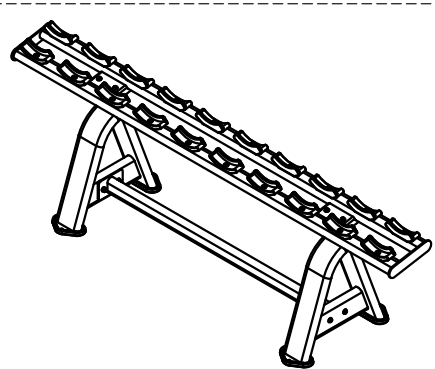

A7	Flat washer ø10	8
A6	Socket Cap inner hex screw M10*30	4
A5	Self lock nut M12	4
A4	Screw cap	8
A3	Drum gasket	8
A2	Spring washer φ10	4
A1	Outer hex screw M10*60	4
03	Connector	1
02	The dumbbell bracket	1
01	Main frame	2
Number	Name	Quantity