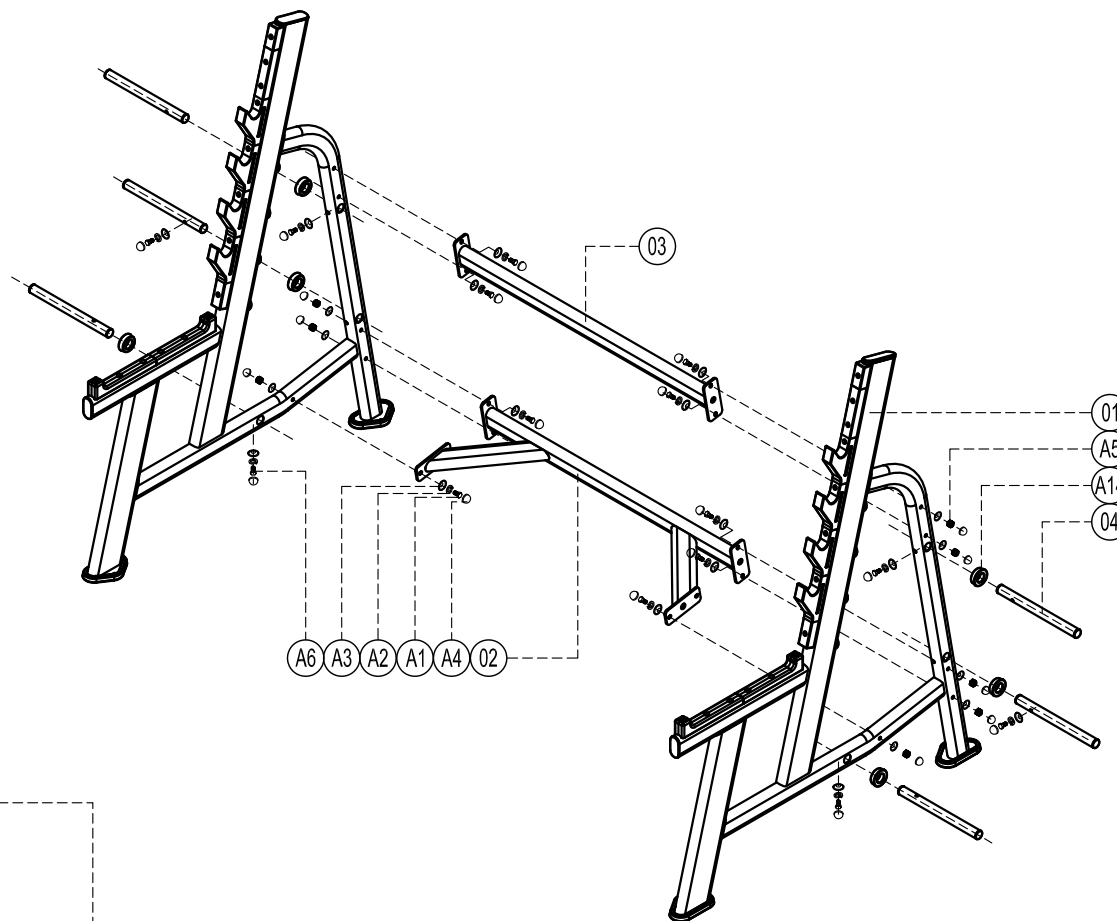

Exploded

E7050 Squat rack

please note :parts didn't demolitionde part and fast eners not listde on the introduction

A14	Cushion roller pumper	6
A6	Outer hex screw M12*60	6
A5	Self lock nut M10	10
A4	Screw cap S208	26
A3	Drum gasket DQ003	26
A2	Spring washer φ10	16
A1	Outer hex screw M10*60	10
04	Barbell set	6
03	Connector	1
02	Back connection set	1
01	Main frame	2
Number	Name	Quantity