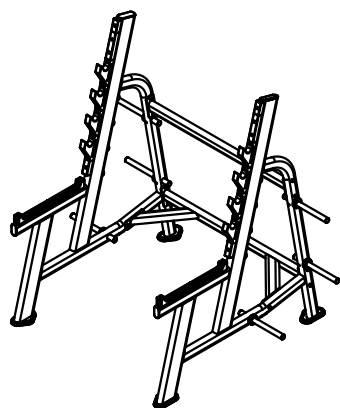

Exploded

E7050 Squat rack

please note :parts didn't demolitionde part and fast eners not listde on the introduction

A14	Cushion roller pumper	6
A6	Outer hex screw M12*60	6
A5	Self lock nut M10	10
A4	Screw cap S208	26
A3	Drum gasket DQ003	26
A2	Spring washer φ10	16
A1	Outer hex screw M10*60	10
04	Barbell set	6
03	Connector	1
02	Back connection set	1
01	Main frame	2
Number	Name	Quantity