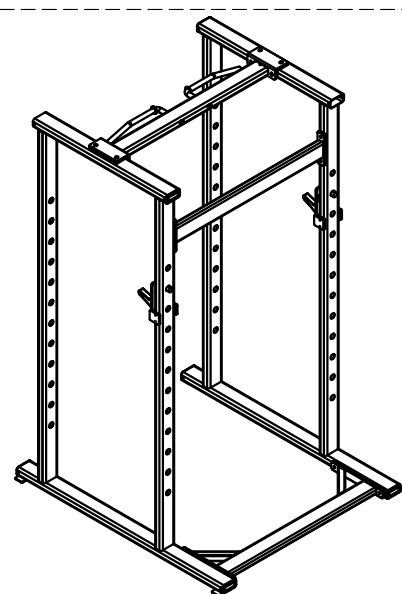

Exploded

E1048 Power Cage

please note :parts didn't demolitionde part and fast eners not listde on the introduction

A8	Gasket $\Phi 12 * \Phi 30 * T1.5$	16
A7	Screw cap S277	16
A6	Spring washer $\Phi 12$	16
A5	Outer hex screw M12*20	8
A4	Outer hex screw M12*35	8
08	Connector	1
05	Safety part	1
03	Top connector	1
02	Bottom connector	1
01	Main frame	2
serial number	name	quantity