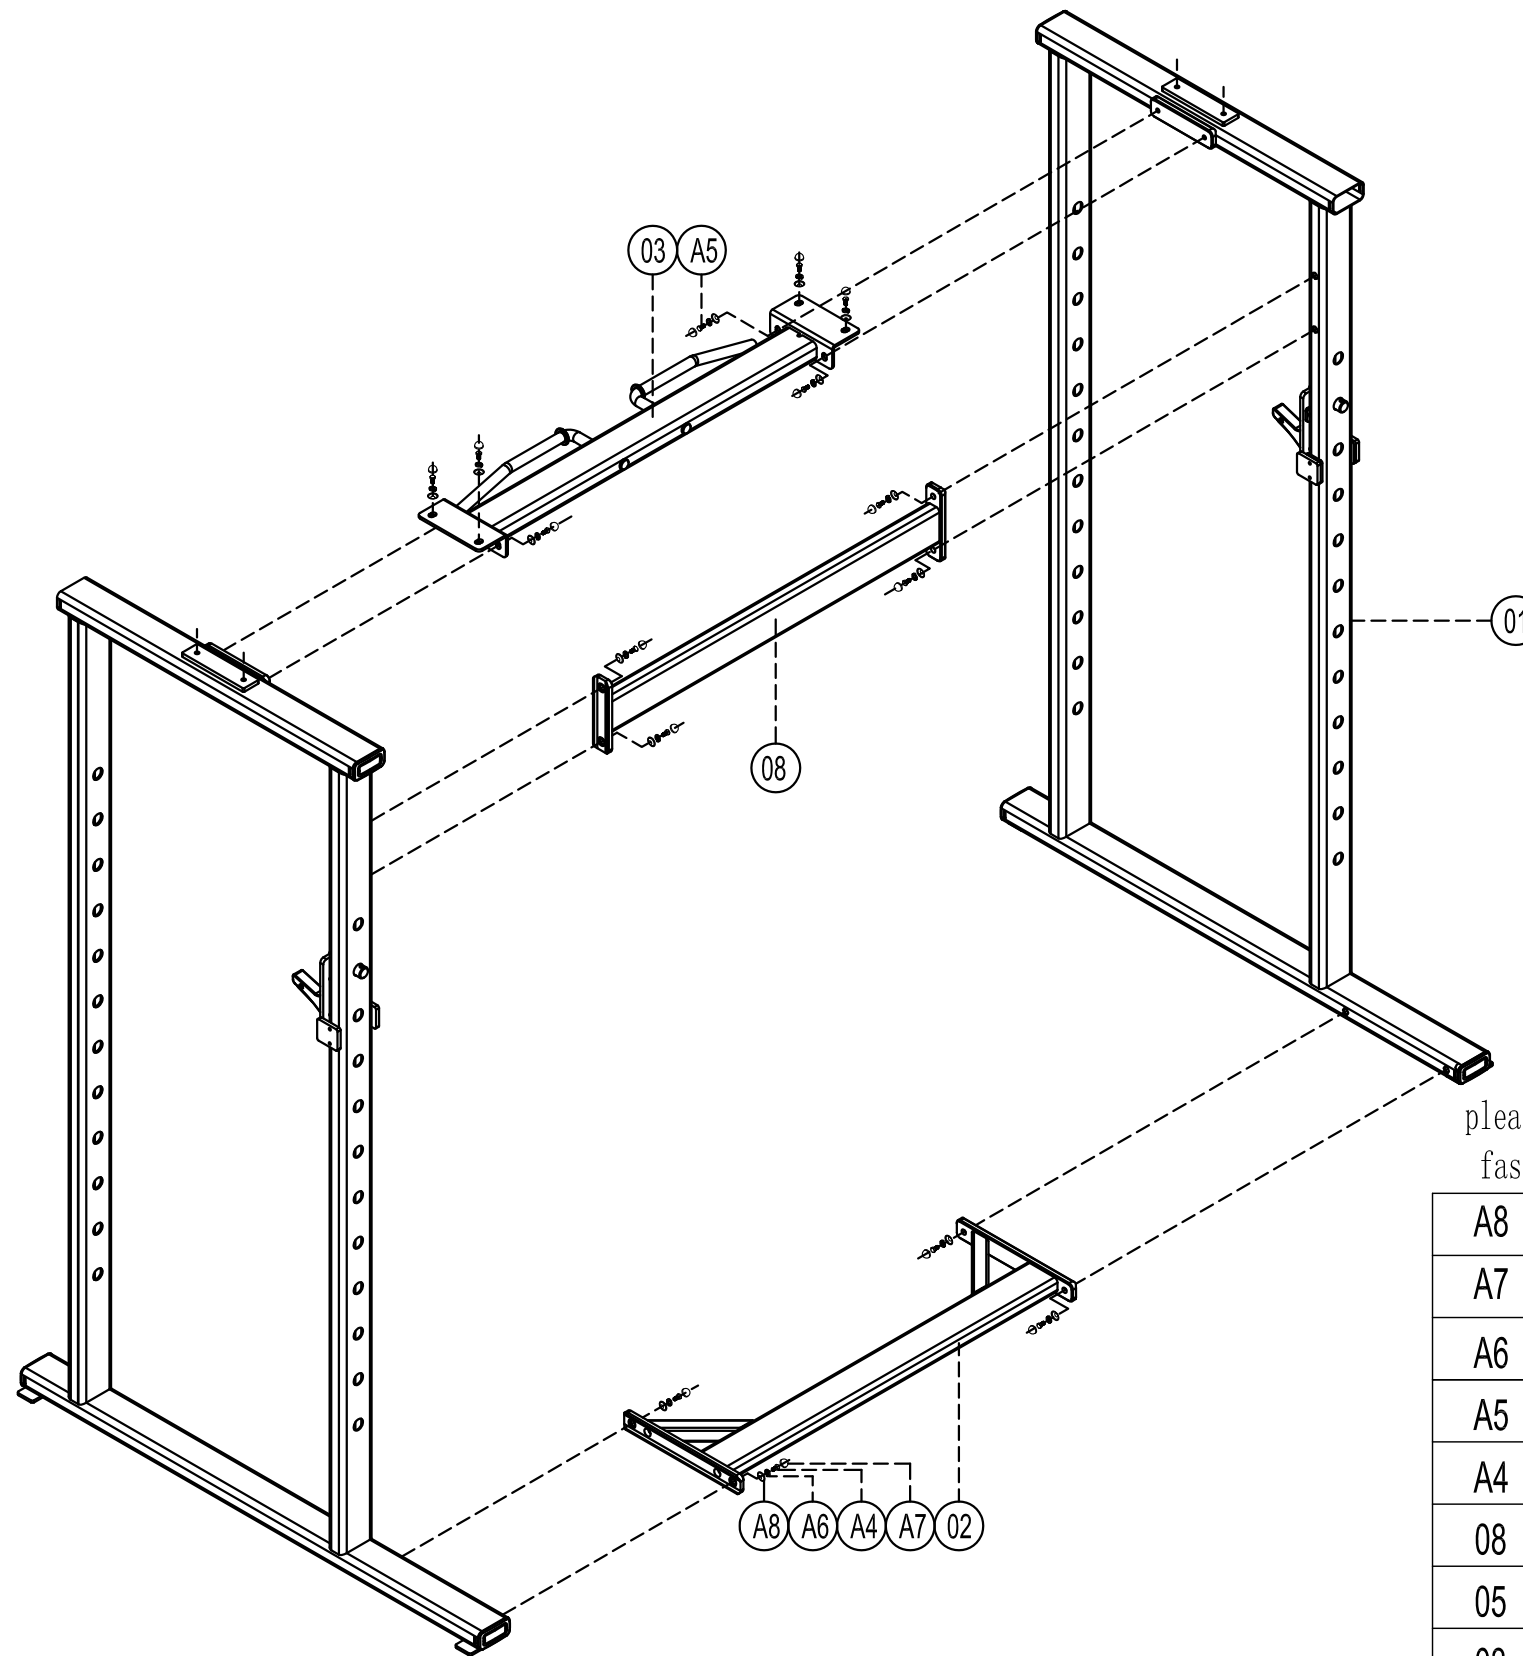

Exploded

E1048 Power Cage

please note :parts didn't demolitionde part and fast eners not listde on the introduction

A8	Gasket $\Phi 12 * \Phi 30 * T1.5$	16
A7	Screw cap S277	16
A6	Spring washer $\Phi 12$	16
A5	Outer hex screw M12*20	8
A4	Outer hex screw M12*35	8
08	Connector	1
05	Safety part	1
03	Top connector	1
02	Bottom connector	1
01	Main frame	2
serial number	name	quantity