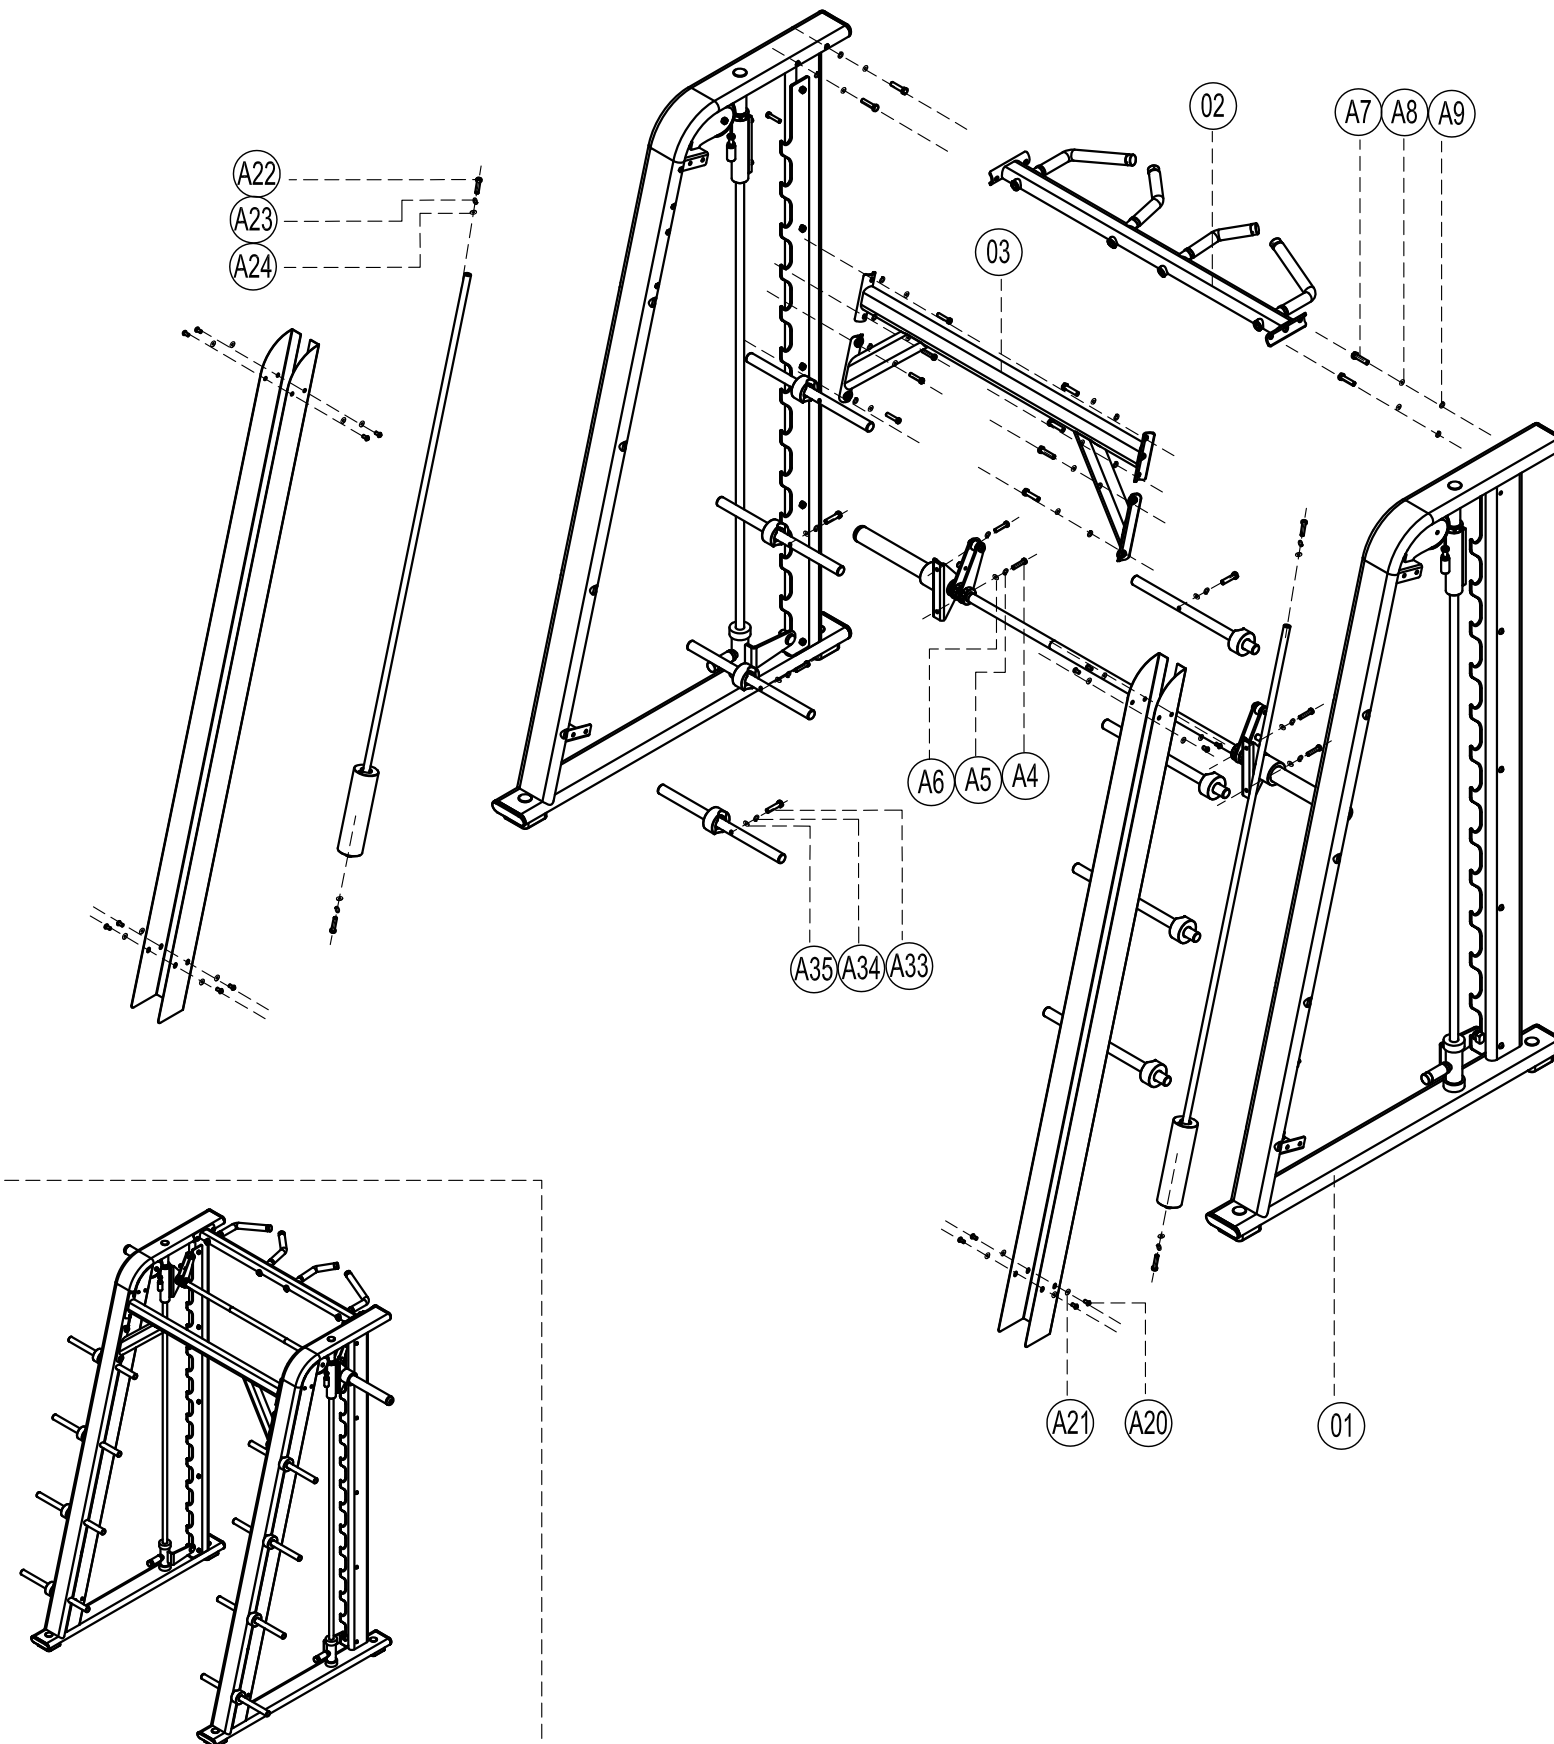

Exploded

E7063 SMITH MACHINE

please note :prats didn't demolitionde
part and fast eners not listde on
theintroduction

A35	Spring washer $\Phi 12$	8
A34	Flat washer $\Phi 12$	8
A33	Outside hex screw M12*35	8
A24	Spring washer $\Phi 10$	4
A23	Flat washer $\Phi 10$	4
A22	Outside hex screw M10*20	4
A21	Spring washer $\Phi 10$	16
A20	Cap head inner hex screw M10*16	16
A9	Spring washer $\Phi 10$	12
A8	Flat washer $\Phi 10$	12
A7	Outside hex screw M12*35	12
A6	Spring washer $\Phi 10$	4
A5	Flat washer $\Phi 10$	4
A4	Cylindriacal head screws M10*25	4
03	Connection	1
02	Parallel bars group	1
01	Main frame	2
No.	Name	Qty